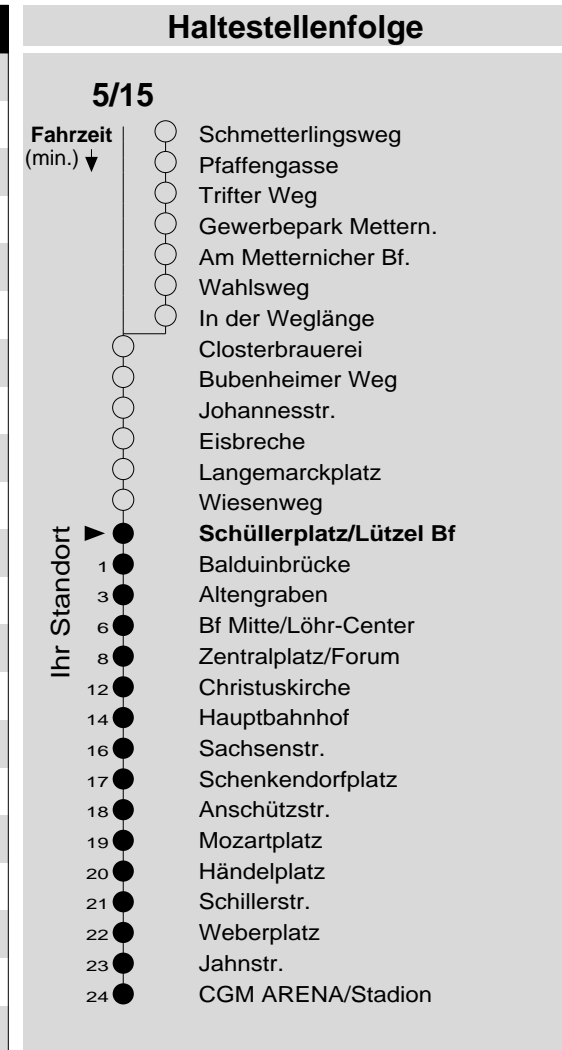

5/15

Haltestelle: **Schüllerplatz/Lützel Bf**
 Richtung: **KO-Zentrum - Oberwerth**
 gültig ab: **09.12.2018**

Tarifwabe/Zone: **193**

Montag - Freitag		Samstag		Sonn- und Feiertag	
5	38 _c	5	-	5	-
6	08 38 53 ₁₅	6	08	6	-
7	08 23 ₁₅ 38 53 ₁₅	7	08 38	7	-
8	08 23 ₁₅ 38 53 ₁₅	8	08 38 53 ₁₅	8	08 _X
9	08 23 ₁₅ 38 53 ₁₅	9	08 23 ₁₅ 38 53 ₁₅	9	08 _X
10	08 23 ₁₅ 38 53 ₁₅	10	08 23 ₁₅ 38 53 ₁₅	10	08 _X
11	08 23 ₁₅ 38 53 ₁₅	11	08 23 ₁₅ 38 53 ₁₅	11	08 _X
12	08 23 ₁₅ 38 53 ₁₅	12	08 23 ₁₅ 38 53 ₁₅	12	08 _X 38 _X
13	08 23 ₁₅ 38 53 ₁₅	13	08 23 ₁₅ 38 53 ₁₅	13	08 38
14	08 23 ₁₅ 38 53 ₁₅	14	08 23 ₁₅ 38 53 ₁₅	14	08 38
15	08 23 ₁₅ 38 53 ₁₅	15	08 23 ₁₅ 38 53 ₁₅	15	08 38
16	08 23 ₁₅ 38 53 ₁₅	16	08 23 ₁₅ 38 _P 53 _P ¹⁵	16	08 38
17	08 23 ₁₅ 38 53 ₁₅	17	08 _P 23 _P ¹⁵ 38 _P 53 _P ¹⁵	17	08 38
18	08 23 ₁₅ 38 53 ₁₅	18	08 _P 23 _P ¹⁵ 38 _P 53 _P ¹⁵	18	08 38
19	08 23 ₁₅ 38	19	08 _P 38 _P	19	08 38
20	08 38	20	08 _P 38 _P	20	08 38
21	08	21	08 _P	21	08
22	08	22	08 _P	22	08
23	08	23	08 _P	23	08
0	08 _c	0	08 _P	0	08
1	-	1	-	1	-

15: Linie 15 bis Zentralplatz
 c : bis KO-Hauptbahnhof
 P : nicht am 24.12.
 X : nicht am 25.12. und 01.01.

Information: 0261 402-20000
www.evm-verkehr.de
Vorverkauf: evm Verkehrs GmbH
 Bus-Infozentrum
 Löhr-Center

+++Achtung: An Heiligabend, Silvester und Rosenmontag gilt der Samstagsfahrplan+++