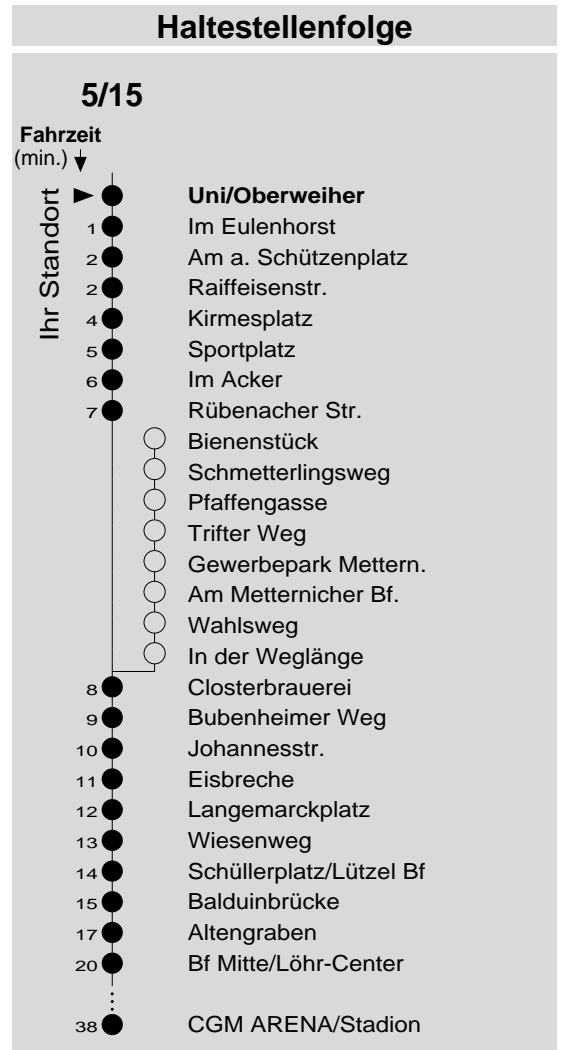

# 5/15

Haltestelle: **Uni/Oberweiher**  
 Richtung: **Lützel - KO-Zentrum - Oberwerth**  
 gültig ab: **09.12.2018**

Tarifwabe/Zone: **197**

Montag - Freitag		Samstag		Sonn- und Feiertag	
5	24 <sub>c</sub> 54	5	54	5	-
6	24 54	6	54	6	-
7	24 54	7	24 54	7	54 <sub>X</sub>
8	24 54	8	24 54	8	54 <sub>X</sub>
9	24 54	9	24 54	9	54 <sub>X</sub>
10	24 54	10	24 54	10	54 <sub>X</sub>
11	24 54	11	24 54	11	54 <sub>X</sub>
12	24 54	12	24 54	12	24 <sub>X</sub> 54
13	24 54	13	24 54	13	24 54
14	24 54	14	24 54	14	24 54
15	24 54	15	24 54	15	24 54
16	24 54	16	24 <sub>P</sub> 54 <sub>P</sub>	16	24 54
17	24 54	17	24 <sub>P</sub> 54 <sub>P</sub>	17	24 54
18	24 54	18	24 <sub>P</sub> 54 <sub>P</sub>	18	24 54
19	24 54	19	24 <sub>P</sub> 54 <sub>P</sub>	19	24 54
20	24 54	20	24 <sub>P</sub> 54 <sub>P</sub>	20	24 54
21	54	21	54 <sub>P</sub>	21	54
22	54	22	54 <sub>P</sub>	22	54
23	54 <sub>c</sub>	23	54 <sub>P</sub>	23	54
0	-	0	-	0	-
1	-	1	-	1	-

c: bis KO-Hauptbahnhof  
 P: nicht am 24.12.  
 X: nicht am 25.12. und 01.01.

**Information:** 0261 402-20000  
[www.evm-verkehr.de](http://www.evm-verkehr.de)

**Vorverkauf:** evm Verkehrs GmbH  
 Bus-Infozentrum  
 Löhr-Center

**+++Achtung: An Heiligabend, Silvester und Rosenmontag gilt der Samstagsfahrplan+++**