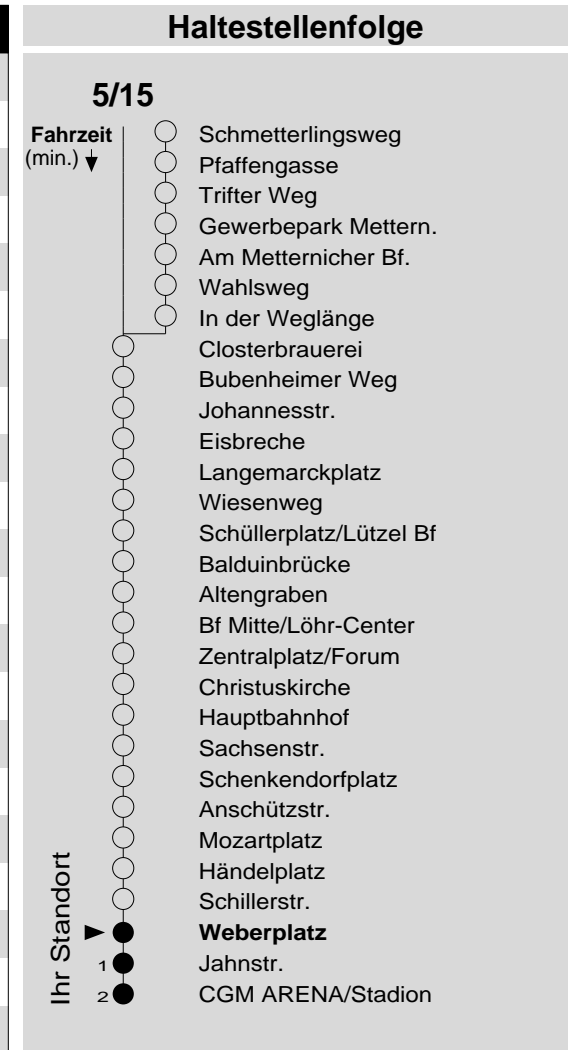

# 5/15

Haltestelle: **Weberplatz**  
 Richtung: **Oberwerth**  
 gültig ab: **09.12.2018**

Tarifwabe/Zone: **102**

Montag - Freitag		Samstag		Sonn- und Feiertag	
5	-	5	-	5	-
6	29 59	6	29	6	-
7	29 59	7	29 59	7	-
8	29 59	8	29 59	8	-
9	29 59	9	29 59	9	29 <sub>X</sub>
10	29 59	10	29 59	10	29 <sub>X</sub>
11	29 59	11	29 59	11	29 <sub>X</sub>
12	29 59	12	29 59	12	29 <sub>X</sub> 59 <sub>X</sub>
13	29 59	13	29 59	13	29 59
14	29 59	14	29 59	14	29 59
15	29 59	15	29 59	15	29 59
16	29 59	16	29 59 <sub>P</sub>	16	29 59
17	29 59	17	29 <sub>P</sub> 59 <sub>P</sub>	17	29 59
18	29 59	18	29 <sub>P</sub> 59 <sub>P</sub>	18	29 59
19	29 59	19	29 <sub>P</sub> 59 <sub>P</sub>	19	29 59
20	29 59	20	29 <sub>P</sub> 59 <sub>P</sub>	20	29 59
21	29	21	29 <sub>P</sub>	21	29
22	29	22	29 <sub>P</sub>	22	29
23	29	23	29 <sub>P</sub>	23	29
0	-	0	-	0	-
1	-	1	-	1	-

P: nicht am 24.12.  
 X: nicht am 25.12. und 01.01.

**Information:** 0261 402-20000  
[www.evm-verkehr.de](http://www.evm-verkehr.de)

**Vorverkauf:** evm Verkehrs GmbH  
 Bus-Infozentrum  
 Löhr-Center

**+++Achtung: An Heiligabend, Silvester und Rosenmontag gilt der Samstagsfahrplan+++**