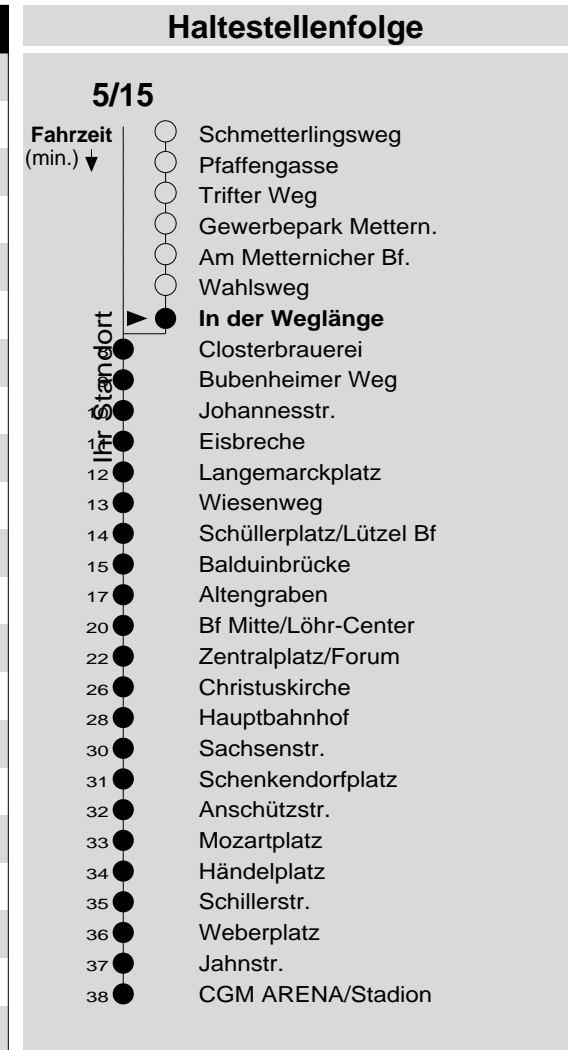

5/15

Haltestelle: **In der Weglänge**
 Richtung: **Lützel - KO-Zentrum - Oberwerth**
 gültig ab: **09.12.2018**

Tarifwabe/Zone: **104**

Montag - Freitag		Samstag		Sonn- und Feiertag	
5	-	5	-	5	-
6	45 ₁₅	6	-	6	-
7	15 ₁₅ 45 ₁₅	7	-	7	-
8	15 ₁₅ 45 ₁₅	8	45 ₁₅	8	-
9	15 ₁₅ 45 ₁₅	9	15 ₁₅ 45 ₁₅	9	-
10	15 ₁₅ 45 ₁₅	10	15 ₁₅ 45 ₁₅	10	-
11	15 ₁₅ 45 ₁₅	11	15 ₁₅ 45 ₁₅	11	-
12	15 ₁₅ 45 ₁₅	12	15 ₁₅ 45 ₁₅	12	-
13	15 ₁₅ 45 ₁₅	13	15 ₁₅ 45 ₁₅	13	-
14	15 ₁₅ 45 ₁₅	14	15 ₁₅ 45 ₁₅	14	-
15	15 ₁₅ 45 ₁₅	15	15 ₁₅ 45 ₁₅	15	-
16	15 ₁₅ 45 ₁₅	16	15 ₁₅ 45 ₁₅ ^P	16	-
17	15 ₁₅ 45 ₁₅	17	15 ₁₅ ^P 45 ₁₅ ^P	17	-
18	15 ₁₅ 45 ₁₅	18	15 ₁₅ ^P 45 ₁₅ ^P	18	-
19	15 ₁₅	19	-	19	-
20	-	20	-	20	-
21	-	21	-	21	-
22	-	22	-	22	-
23	-	23	-	23	-
0	-	0	-	0	-
1	-	1	-	1	-

15: Linie 15 bis Zentralplatz
 P: nicht am 24.12.

Information: 0261 402-20000
www.evm-verkehr.de

Vorverkauf: evm Verkehrs GmbH
 Bus-Infozentrum
 Löhr-Center

+++Achtung: An Heiligabend, Silvester und Rosenmontag gilt der Samstagsfahrplan+++