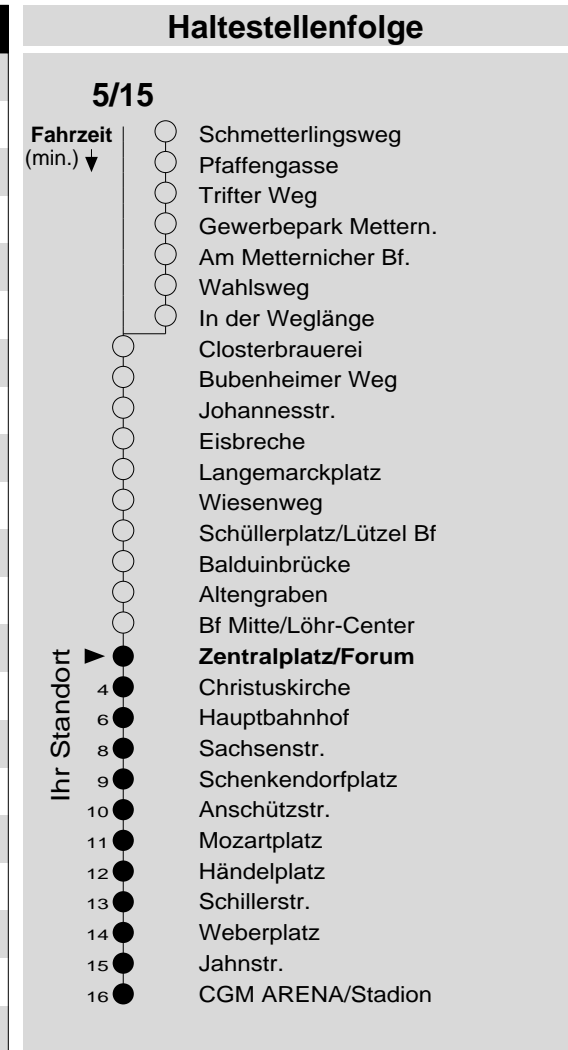

5/15

Haltestelle: **Zentralplatz/Forum**
 Richtung: **Südstadt - Oberwerth**
 gültig ab: **09.12.2018**

Tarifwabe/Zone: **101**

Montag - Freitag		Samstag		Sonn- und Feiertag	
5	47 _c	5	-	5	-
6	17 47	6	17	6	-
7	17 47	7	17 47	7	-
8	17 47	8	17 47	8	17 _x
9	17 47	9	17 47	9	17 _x
10	17 47	10	17 47	10	17 _x
11	17 47	11	17 47	11	17 _x
12	17 47	12	17 47	12	17 _x 47 _x
13	17 47	13	17 47	13	17 47
14	17 47	14	17 47	14	17 47
15	17 47	15	17 47	15	17 47
16	17 47	16	17 47 _P	16	17 47
17	17 47	17	17 _P 47 _P	17	17 47
18	17 47	18	17 _P 47 _P	18	17 47
19	17 47	19	17 _P 47 _P	19	17 47
20	17 47	20	17 _P 47 _P	20	17 47
21	17	21	17 _P	21	17
22	17	22	17 _P	22	17
23	17	23	17 _P	23	17
0	17 _c	0	17 _P	0	17
1	-	1	-	1	-

c: bis KO-Hauptbahnhof
 P: nicht am 24.12.
 X: nicht am 25.12. und 01.01.

Information: 0261 402-20000
www.evm-verkehr.de

Vorverkauf: Tourist-Information
 Forum Confluentes
 Zentralplatz

+++Achtung: An Heiligabend, Silvester und Rosenmontag gilt der Samstagsfahrplan+++