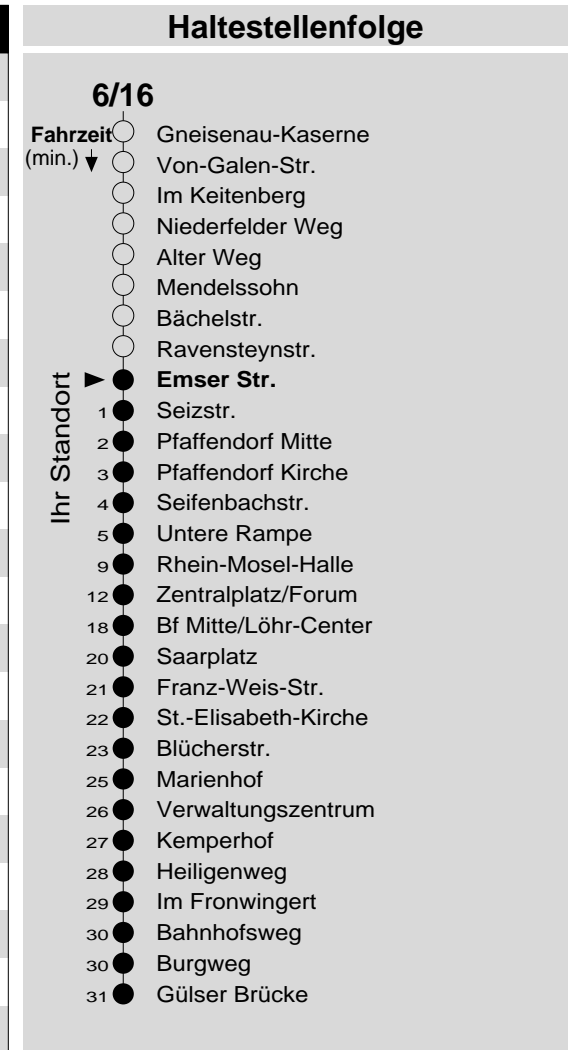

# 6/16

Haltestelle: **Emser Str.**  
 Richtung: **KO-Zentrum - Rauental - Moselweiß**  
 gültig ab: **09.12.2018**

Tarifwabe/Zone: **107**

Montag - Freitag			Samstag			Sonn- und Feiertag		
5	25	55	5	-		5	-	
6	25	55	6	25	55	6	-	
7	25	55	7	25	55	7	-	
8	25	55	8	25	55	8	12 <sub>X</sub>	
9	25	55	9	25	55	9	12 <sub>X</sub>	
10	25	55	10	25	55	10	12 <sub>X</sub>	
11	25	55	11	25	55	11	12 <sub>X</sub>	
12	25	55	12	25	55	12	12 <sub>X</sub>	
13	25	55	13	25	55	13	12 42	
14	25	55	14	25	55	14	12 42	
15	25	55	15	25	55	15	12 42	
16	25	55	16	25 <sub>P</sub>	55 <sub>P</sub>	16	12 42	
17	25	55	17	25 <sub>P</sub>	55 <sub>P</sub>	17	12 42	
18	25	55	18	25 <sub>P</sub>	55 <sub>P</sub>	18	12 42	
19	25		19	25 <sub>P</sub>		19	12 42	
20	12		20	12 <sub>P</sub>		20	12	
21	12 <sub>b</sub>		21	12 <sub>P</sub> <sup>b</sup>		21	12	
22	12 <sub>b</sub>		22	12 <sub>P</sub> <sup>b</sup>		22	12	
23	12 <sub>b</sub>		23	12 <sub>P</sub> <sup>b</sup>		23	12	
0	-		0	-		0	-	
1	-		1	-		1	-	

b: bis Lay, Obermark  
 P: nicht am 24.12.  
 X: nicht am 25.12. und 01.01.

**Information:** 0261 402-20000  
[www.evm-verkehr.de](http://www.evm-verkehr.de)  
**Vorverkauf:**

**+++Achtung: An Heiligabend, Silvester und Rosenmontag gilt der Samstagsfahrplan+++**