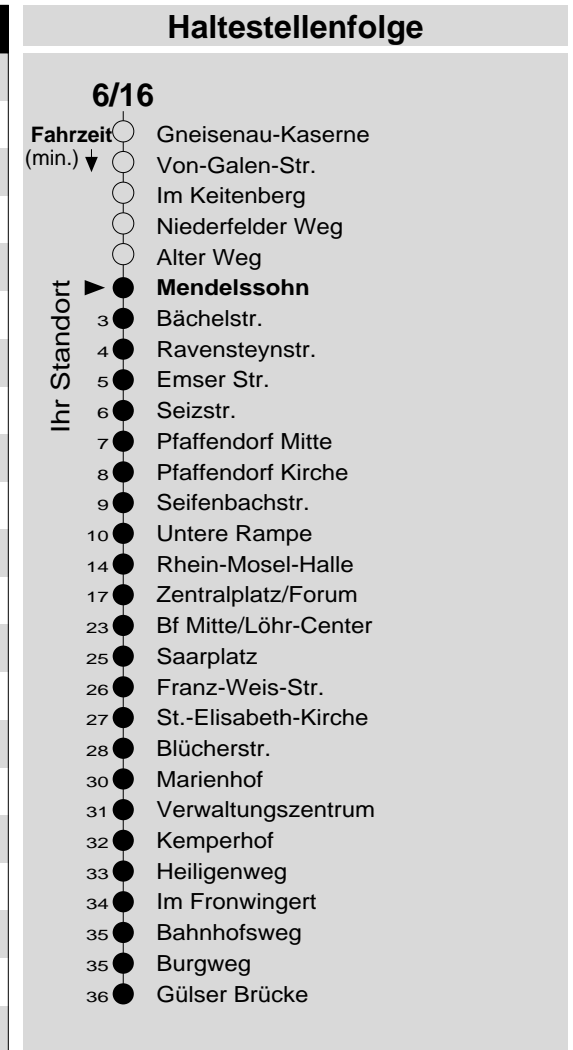

6/16

Haltestelle: **Mendelssohn**

Richtung: Pfaffendorf - KO-Zentrum - Rauental - Moselweiß

gültig ab: 09.12.2018

Tarifwabe/Zone: 107

Montag - Freitag			Samstag			Sonn- und Feiertag		
5	22	52	5	-	-	5	-	-
6	22	52	6	22	52	6	-	-
7	22	52	7	22	52	7	-	-
8	22	52	8	22	52	8	09 _X	-
9	22	52	9	22	52	9	09 _X	-
10	22	52	10	22	52	10	09 _X	-
11	22	52	11	22	52	11	09 _X	-
12	22	52	12	22	52	12	09 _X	-
13	22	52	13	22	52	13	09	39
14	22	52	14	22	52	14	09	39
15	22	52	15	22	52	15	09	39
16	22	52	16	22 _P	52 _P	16	09	39
17	22	52	17	22 _P	52 _P	17	09	39
18	22	52	18	22 _P	52 _P	18	09	39
19	22	-	19	22 _P	-	19	09	39
20	09	-	20	09 _P	-	20	09	-
21	09 _b	-	21	09 _P ^b	-	21	09	-
22	09 _b	-	22	09 _P ^b	-	22	09	-
23	09 _b	-	23	09 _P ^b	-	23	09	-
0	-	-	0	-	-	0	-	-
1	-	-	1	-	-	1	-	-

b: bis Lay, Obermark
P: nicht am 24.12.
X: nicht am 25.12. und 01.01.

Information: 0261 402-20000
www.evm-verkehr.de

Vorverkauf: Armin Speier
Emser Str. 342
56076 Koblenz

+++Achtung: An Heiligabend, Silvester und Rosenmontag gilt der Samstagsfahrplan+++