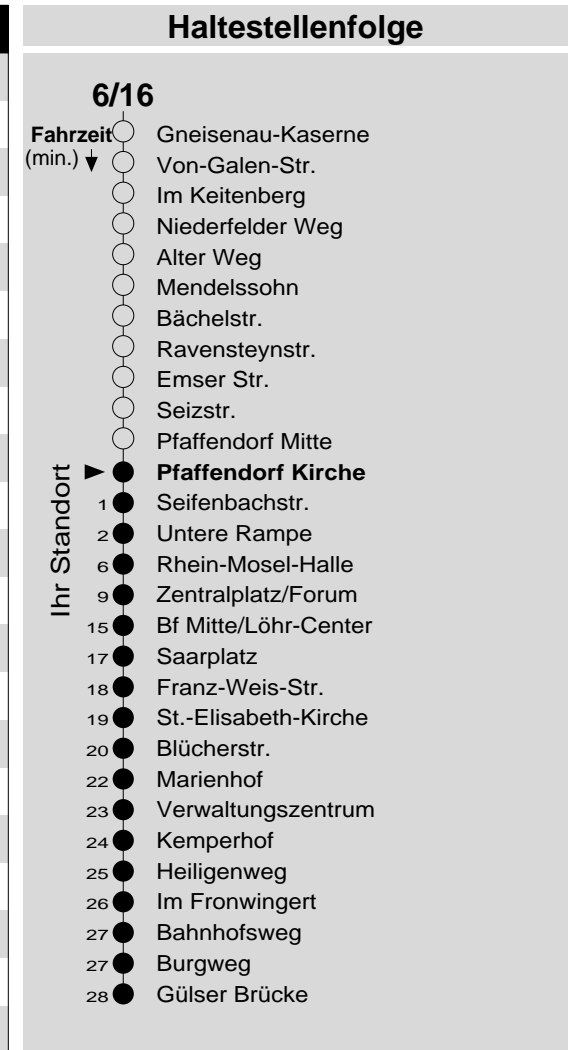

6/16

Haltestelle: **Pfaffendorf Kirche**
 Richtung: **KO-Zentrum - Raental - Moselweiß**
 gültig ab: **09.12.2018**

Tarifwabe/Zone: **107**

Montag - Freitag			Samstag			Sonn- und Feiertag		
5	28	58	5	-		5	-	
6	28	58	6	28	58	6	-	
7	28	58	7	28	58	7	-	
8	28	58	8	28	58	8	15 _X	
9	28	58	9	28	58	9	15 _X	
10	28	58	10	28	58	10	15 _X	
11	28	58	11	28	58	11	15 _X	
12	28	58	12	28	58	12	15 _X	
13	28	58	13	28	58	13	15 45	
14	28	58	14	28	58	14	15 45	
15	28	58	15	28	58	15	15 45	
16	28	58	16	28 _P	58 _P	16	15 45	
17	28	58	17	28 _P	58 _P	17	15 45	
18	28	58	18	28 _P	58 _P	18	15 45	
19	28		19	28 _P		19	15 45	
20	15		20	15 _P		20	15	
21	15 _b		21	15 _P ^b		21	15	
22	15 _b		22	15 _P ^b		22	15	
23	15 _b		23	15 _P ^b		23	15	
0	-		0	-		0	-	
1	-		1	-		1	-	

b: bis Lay, Obermark
 P: nicht am 24.12.
 X: nicht am 25.12. und 01.01.

Information: 0261 402-20000
www.evm-verkehr.de

Vorverkauf: evm Verkehrs GmbH
 Bus-Infozentrum
 Löhr-Center

+++Achtung: An Heiligabend, Silvester und Rosenmontag gilt der Samstagsfahrplan+++