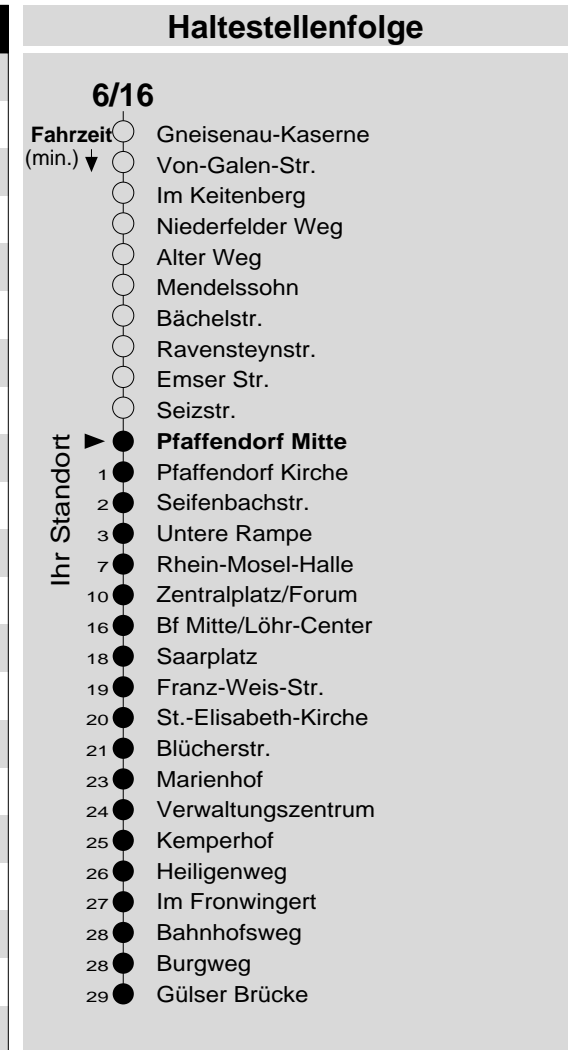

6/16

Haltestelle: **Pfaffendorf Mitte**
 Richtung: **KO-Zentrum - Raental - Moselweiß**
 gültig ab: **09.12.2018**

Tarifwabe/Zone: **107**

Montag - Freitag		Samstag		Sonn- und Feiertag	
5	27 57	5	-	5	-
6	27 57	6	27 57	6	-
7	27 57	7	27 57	7	-
8	27 57	8	27 57	8	14 _X
9	27 57	9	27 57	9	14 _X
10	27 57	10	27 57	10	14 _X
11	27 57	11	27 57	11	14 _X
12	27 57	12	27 57	12	14 _X
13	27 57	13	27 57	13	14 44
14	27 57	14	27 57	14	14 44
15	27 57	15	27 57	15	14 44
16	27 57	16	27 _P 57 _P	16	14 44
17	27 57	17	27 _P 57 _P	17	14 44
18	27 57	18	27 _P 57 _P	18	14 44
19	27	19	27 _P	19	14 44
20	14	20	14 _P	20	14
21	14 _b	21	14 _P ^b	21	14
22	14 _b	22	14 _P ^b	22	14
23	14 _b	23	14 _P ^b	23	14
0	-	0	-	0	-
1	-	1	-	1	-

b: bis Lay, Obermark
 P: nicht am 24.12.
 X: nicht am 25.12. und 01.01.

Information: 0261 402-20000
www.evm-verkehr.de

Vorverkauf: evm Verkehrs GmbH
 Bus-Infozentrum
 Löhr-Center

+++Achtung: An Heiligabend, Silvester und Rosenmontag gilt der Samstagsfahrplan+++