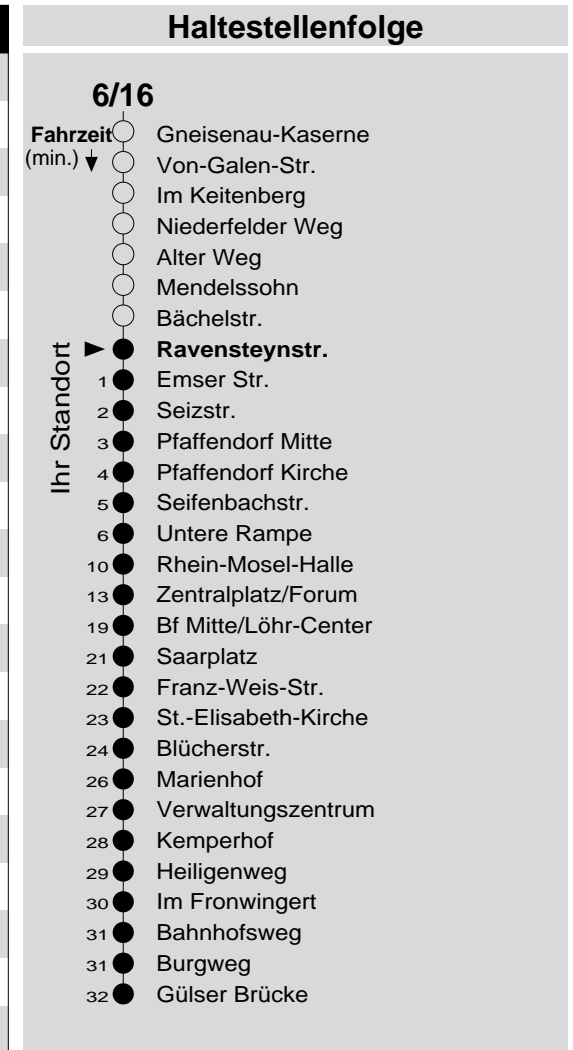

6/16

Haltestelle: **Ravenstejnstr.**

Richtung: Pfaffendorf - KO-Zentrum - Rauental - Moselweiß

gültig ab: 09.12.2018

Tarifwabe/Zone: 107

Montag - Freitag			Samstag			Sonn- und Feiertag		
5	24	54	5	-	-	5	-	-
6	24	54	6	24	54	6	-	-
7	24	54	7	24	54	7	-	-
8	24	54	8	24	54	8	11 _X	-
9	24	54	9	24	54	9	11 _X	-
10	24	54	10	24	54	10	11 _X	-
11	24	54	11	24	54	11	11 _X	-
12	24	54	12	24	54	12	11 _X	-
13	24	54	13	24	54	13	11	41
14	24	54	14	24	54	14	11	41
15	24	54	15	24	54	15	11	41
16	24	54	16	24 _P	54 _P	16	11	41
17	24	54	17	24 _P	54 _P	17	11	41
18	24	54	18	24 _P	54 _P	18	11	41
19	24	-	19	24 _P	-	19	11	41
20	11	-	20	11 _P	-	20	11	-
21	11 _b	-	21	11 _P ^b	-	21	11	-
22	11 _b	-	22	11 _P ^b	-	22	11	-
23	11 _b	-	23	11 _P ^b	-	23	11	-
0	-	-	0	-	-	0	-	-
1	-	-	1	-	-	1	-	-

b: bis Lay, Obermark
P: nicht am 24.12.
X: nicht am 25.12. und 01.01.

Information: 0261 402-20000
www.evm-verkehr.de

Vorverkauf: Armin Speier
Emser Str. 342
56076 Koblenz

+++Achtung: An Heiligabend, Silvester und Rosenmontag gilt der Samstagsfahrplan+++