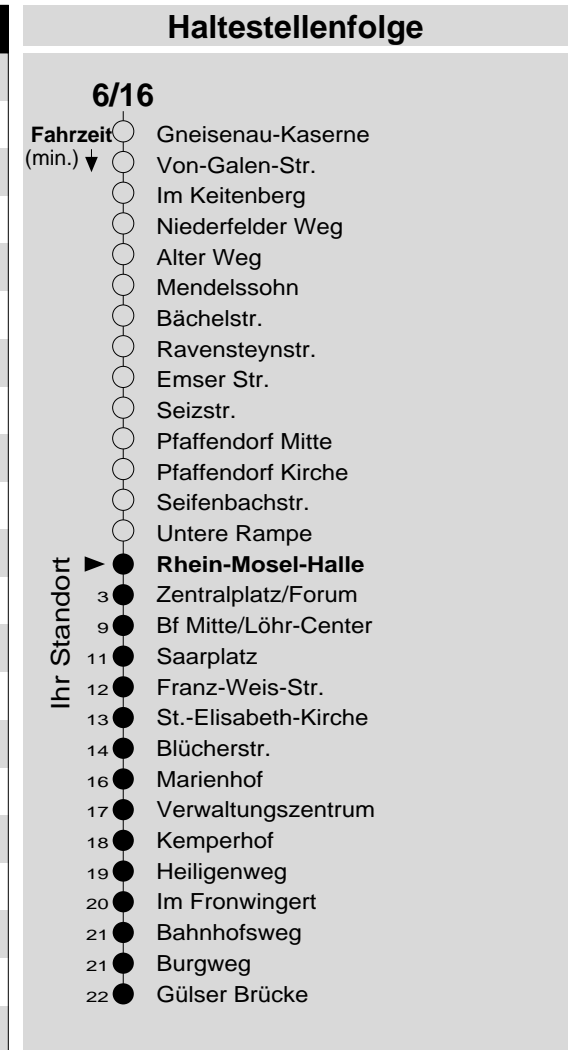

# 6/16

Haltestelle: **Rhein-Mosel-Halle**  
 Richtung: **KO-Zentrum - Rauental - Moselweiß**  
 gültig ab: **09.12.2018**

Tarifwabe/Zone: **101**

Montag - Freitag		Samstag		Sonn- und Feiertag	
5	33	5	-	5	-
6	03 33	6	33	6	-
7	03 33	7	03 33	7	-
8	03 33	8	03 33	8	19 <sub>X</sub>
9	03 33	9	03 33	9	19 <sub>X</sub>
10	03 33	10	03 33	10	19 <sub>X</sub>
11	03 33	11	03 33	11	19 <sub>X</sub>
12	03 33	12	03 33	12	19 <sub>X</sub>
13	03 33	13	03 33	13	19 49
14	03 33	14	03 33	14	19 49
15	03 33	15	03 33	15	19 49
16	03 33	16	03 33 <sub>P</sub>	16	19 49
17	03 33	17	03 <sub>P</sub> 33 <sub>P</sub>	17	19 49
18	03 33	18	03 <sub>P</sub> 33 <sub>P</sub>	18	19 49
19	03 33	19	03 <sub>P</sub> 33 <sub>P</sub>	19	19 49
20	19	20	19 <sub>P</sub>	20	19
21	19 <sub>b</sub>	21	19 <sub>P</sub> <sup>b</sup>	21	19
22	19 <sub>b</sub>	22	19 <sub>P</sub> <sup>b</sup>	22	19
23	19 <sub>b</sub>	23	19 <sub>P</sub> <sup>b</sup>	23	19
0	-	0	-	0	-
1	-	1	-	1	-

b: bis Lay, Obermark  
 P: nicht am 24.12.  
 X: nicht am 25.12. und 01.01.

**Information:** 0261 402-20000  
[www.evm-verkehr.de](http://www.evm-verkehr.de)

**Vorverkauf:** Tourist-Information  
 Forum Confluentes  
 Zentralplatz

**+++Achtung: An Heiligabend, Silvester und Rosenmontag gilt der Samstagsfahrplan+++**