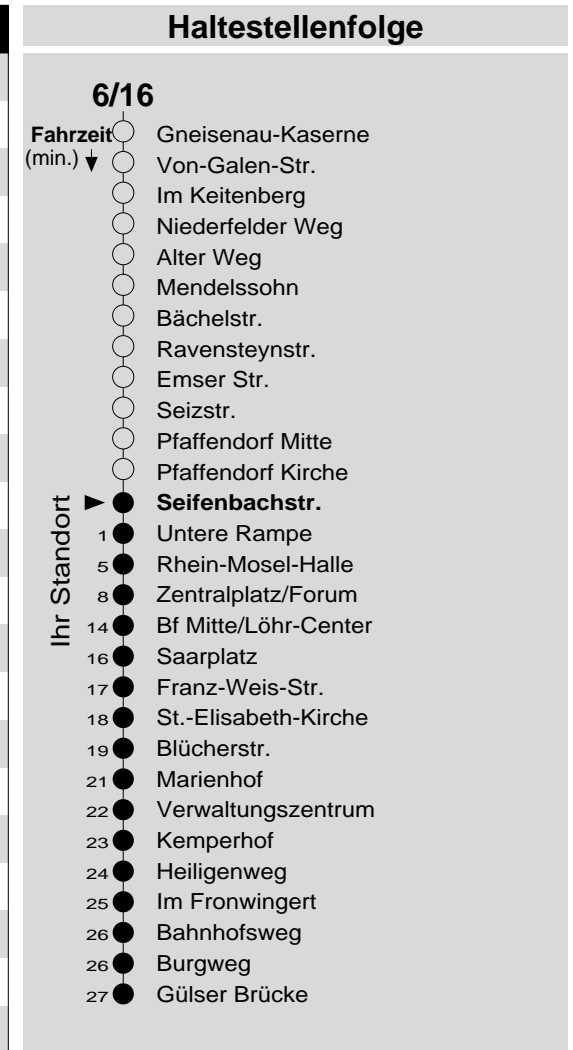

# 6/16

Haltestelle: **Seifenbachstr.**  
 Richtung: **KO-Zentrum - Rauental - Moselweiß**  
 gültig ab: **09.12.2018**

Tarifwabe/Zone: **195**

Montag - Freitag			Samstag			Sonn- und Feiertag		
5	29	59	5	-		5	-	
6	29	59	6	29	59	6	-	
7	29	59	7	29	59	7	-	
8	29	59	8	29	59	8	16 <sub>X</sub>	
9	29	59	9	29	59	9	16 <sub>X</sub>	
10	29	59	10	29	59	10	16 <sub>X</sub>	
11	29	59	11	29	59	11	16 <sub>X</sub>	
12	29	59	12	29	59	12	16 <sub>X</sub>	
13	29	59	13	29	59	13	16 46	
14	29	59	14	29	59	14	16 46	
15	29	59	15	29	59	15	16 46	
16	29	59	16	29 <sub>P</sub>	59 <sub>P</sub>	16	16 46	
17	29	59	17	29 <sub>P</sub>	59 <sub>P</sub>	17	16 46	
18	29	59	18	29 <sub>P</sub>	59 <sub>P</sub>	18	16 46	
19	29		19	29 <sub>P</sub>		19	16 46	
20	16		20	16 <sub>P</sub>		20	16	
21	16 <sub>b</sub>		21	16 <sub>P</sub> <sup>b</sup>		21	16	
22	16 <sub>b</sub>		22	16 <sub>P</sub> <sup>b</sup>		22	16	
23	16 <sub>b</sub>		23	16 <sub>P</sub> <sup>b</sup>		23	16	
0	-		0	-		0	-	
1	-		1	-		1	-	

b: bis Lay, Obermark  
 P: nicht am 24.12.  
 X: nicht am 25.12. und 01.01.

**Information:** 0261 402-20000  
[www.evm-verkehr.de](http://www.evm-verkehr.de)

**Vorverkauf:** evm Verkehrs GmbH  
 Bus-Infozentrum  
 Löhr-Center

**+++Achtung: An Heiligabend, Silvester und Rosenmontag gilt der Samstagsfahrplan+++**