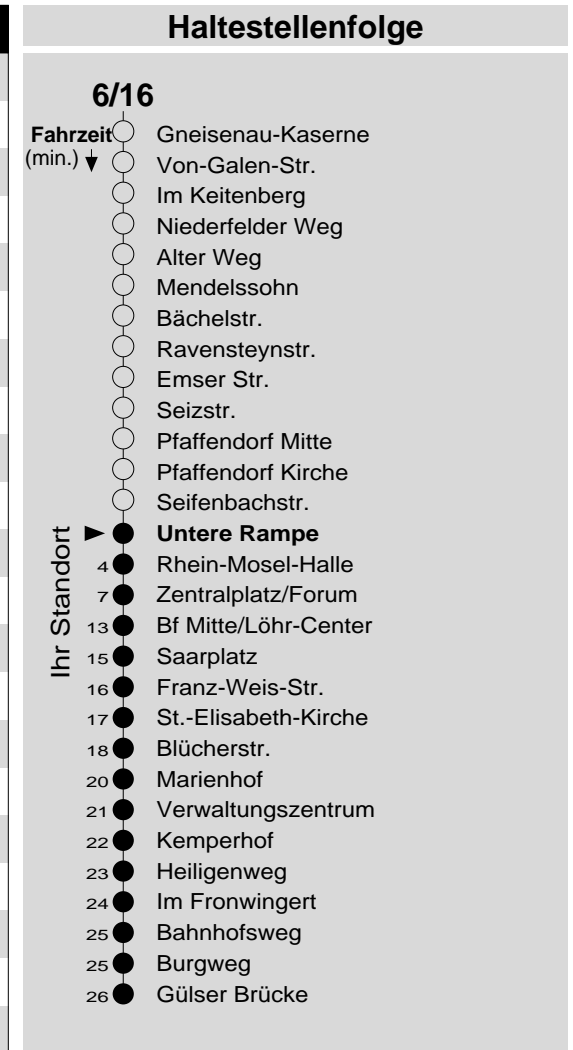

6/16

Haltestelle: **Untere Rampe**
 Richtung: **KO-Zentrum - Rauental - Moselweiß**
 gültig ab: **09.12.2018**

Tarifwabe/Zone: **195**

Montag - Freitag		Samstag		Sonn- und Feiertag	
5	30	5	-	5	-
6	00 30	6	30	6	-
7	00 30	7	00 30	7	-
8	00 30	8	00 30	8	16 _X
9	00 30	9	00 30	9	16 _X
10	00 30	10	00 30	10	16 _X
11	00 30	11	00 30	11	16 _X
12	00 30	12	00 30	12	16 _X
13	00 30	13	00 30	13	16 46
14	00 30	14	00 30	14	16 46
15	00 30	15	00 30	15	16 46
16	00 30	16	00 30 _P	16	16 46
17	00 30	17	00 _P 30 _P	17	16 46
18	00 30	18	00 _P 30 _P	18	16 46
19	00 30	19	00 _P 30 _P	19	16 46
20	16	20	16 _P	20	16
21	16 _b	21	16 _P ^b	21	16
22	16 _b	22	16 _P ^b	22	16
23	16 _b	23	16 _P ^b	23	16
0	-	0	-	0	-
1	-	1	-	1	-

b: bis Lay, Obermark
 P: nicht am 24.12.
 X: nicht am 25.12. und 01.01.

Information: 0261 402-20000
www.evm-verkehr.de
Vorverkauf: evm Verkehrs GmbH
 Bus-Infozentrum
 Löhr-Center

+++Achtung: An Heiligabend, Silvester und Rosenmontag gilt der Samstagsfahrplan+++