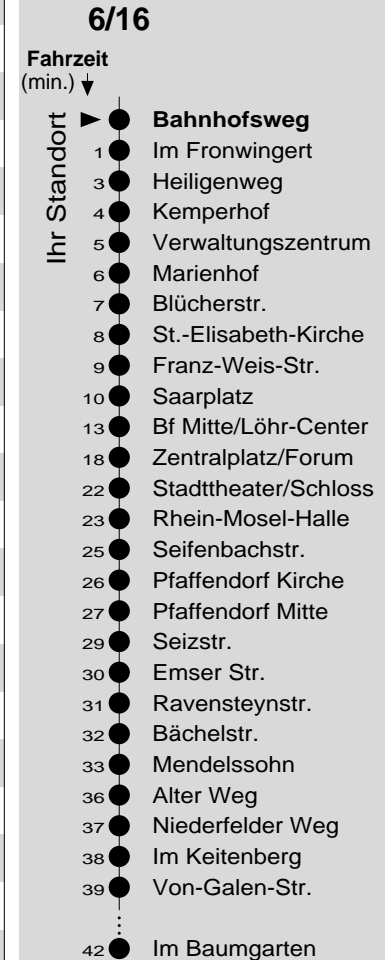

6/16

Haltestelle: **Bahnhofsweg**

Richtung: **Raental - KO-Zentrum - Horschheimer Höhe**

gültig ab: **09.12.2018**

Tarifwabe/Zone: **103**

Montag - Freitag		
5	20	50
6	20	35 ₁₆ 50
7	05 ₁₆	20 35 ₁₆ 50
8	05 ₁₆	20 35 ₁₆ 50
9	05 ₁₆	20 35 ₁₆ 50
10	05 ₁₆	20 35 ₁₆ 50
11	05 ₁₆	20 35 ₁₆ 50
12	05 ₁₆	20 35 ₁₆ 50
13	05 ₁₆	20 35 ₁₆ 50
14	05 ₁₆	20 35 ₁₆ 50
15	05 ₁₆	20 35 ₁₆ 50
16	05 ₁₆	20 35 ₁₆ 50
17	05 ₁₆	20 35 ₁₆ 50
18	05 ₁₆	20 35 ₁₆ 50
19	20	
20	05	
21	05	
22	05	
23	05	55 _k
0	-	
1	-	

Sonn- und Feiertag		
5	-	
6	-	
7	-	
8	05 _X	
9	05 _X	
10	05 _X	
11	05 _X	
12	05	35
13	05	35
14	05	35
15	05	35
16	05	35
17	05	35
18	05	35
19	35	
20	05	
21	05	
22	05	
23	05	55 _k
0	-	
1	-	

Haltestellenfolge

16: Linie 16 bis Zentralplatz
 k : bis Löhr-Center
 P : nicht am 24.12.
 X : nicht am 25.12. und 01.01.

Information: 0261 402-20000
www.evm-verkehr.de
Vorverkauf: evm Verkehrs GmbH
 Bus-Infozentrum
 Löhr-Center

+++Achtung: An Heiligabend, Silvester und Rosenmontag gilt der Samstagsfahrplan+++