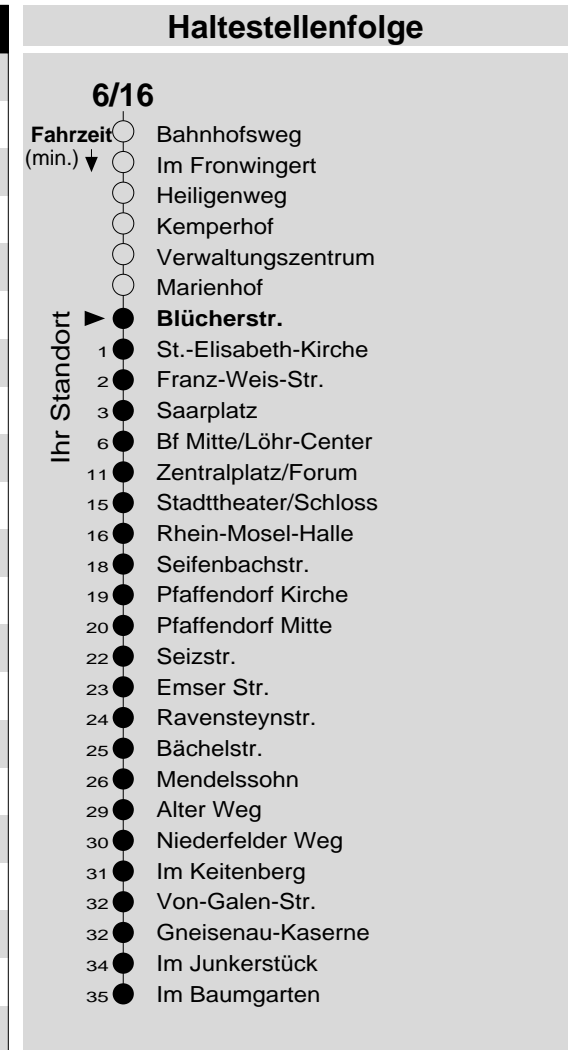

# 6/16

Haltestelle: **Blücherstr.**

Richtung: **KO-Zentrum - Pfaffendorf - Horschheimer Höhe**

gültig ab: **09.12.2018**

Tarifwabe/Zone: **198**

Montag - Freitag			Samstag			Sonn- und Feiertag		
5	27	57	5	57	5	-		
6	27	42 <sub>16</sub> 57	6	27	6	-		
7	12 <sub>16</sub> 27	42 <sub>16</sub> 57	7	27	7	-		
8	12 <sub>16</sub> 27	42 <sub>16</sub> 57	8	27	8	12 <sub>X</sub>		
9	12 <sub>16</sub> 27	42 <sub>16</sub> 57	9	12 <sub>16</sub> 27	9	12 <sub>X</sub>		
10	12 <sub>16</sub> 27	42 <sub>16</sub> 57	10	12 <sub>16</sub> 27	10	12 <sub>X</sub>		
11	12 <sub>16</sub> 27	42 <sub>16</sub> 57	11	12 <sub>16</sub> 27	11	12 <sub>X</sub>		
12	12 <sub>16</sub> 27	42 <sub>16</sub> 57	12	12 <sub>16</sub> 27	12	12 42		
13	12 <sub>16</sub> 27	42 <sub>16</sub> 57	13	12 <sub>16</sub> 27	13	12 42		
14	12 <sub>16</sub> 27	42 <sub>16</sub> 57	14	12 <sub>16</sub> 27	14	12 42		
15	12 <sub>16</sub> 27	42 <sub>16</sub> 57	15	12 <sub>16</sub> 27	15	12 42		
16	12 <sub>16</sub> 27	42 <sub>16</sub> 57	16	12 <sub>16</sub> <sup>P</sup> 27 <sub>P</sub>	16	12 42		
17	12 <sub>16</sub> 27	42 <sub>16</sub> 57	17	12 <sub>16</sub> <sup>P</sup> 27 <sub>P</sub>	17	12 42		
18	12 <sub>16</sub> 27	42 <sub>16</sub> 57	18	12 <sub>16</sub> <sup>P</sup> 27 <sub>P</sub>	18	12 42		
19	27		19	27 <sub>P</sub>	19	42		
20	12		20	12 <sub>P</sub>	20	12		
21	12		21	12 <sub>P</sub>	21	12		
22	12		22	12 <sub>P</sub>	22	12		
23	12		23	12 <sub>P</sub>	23	12		
0	02 <sub>k</sub>		0	02 <sub>P</sub> <sup>k</sup>	0	02 <sub>k</sub>		
1	-		1	-	1	-		

16: Linie 16 bis Zentralplatz  
k : bis Löhr-Center  
P : nicht am 24.12.  
X : nicht am 25.12. und 01.01.

**Information:** 0261 402-20000  
[www.evm-verkehr.de](http://www.evm-verkehr.de)

**Vorverkauf:** evm Verkehrs GmbH  
Bus-Infozentrum  
Löhr-Center

**+++Achtung: An Heiligabend, Silvester und Rosenmontag gilt der Samstagsfahrplan+++**