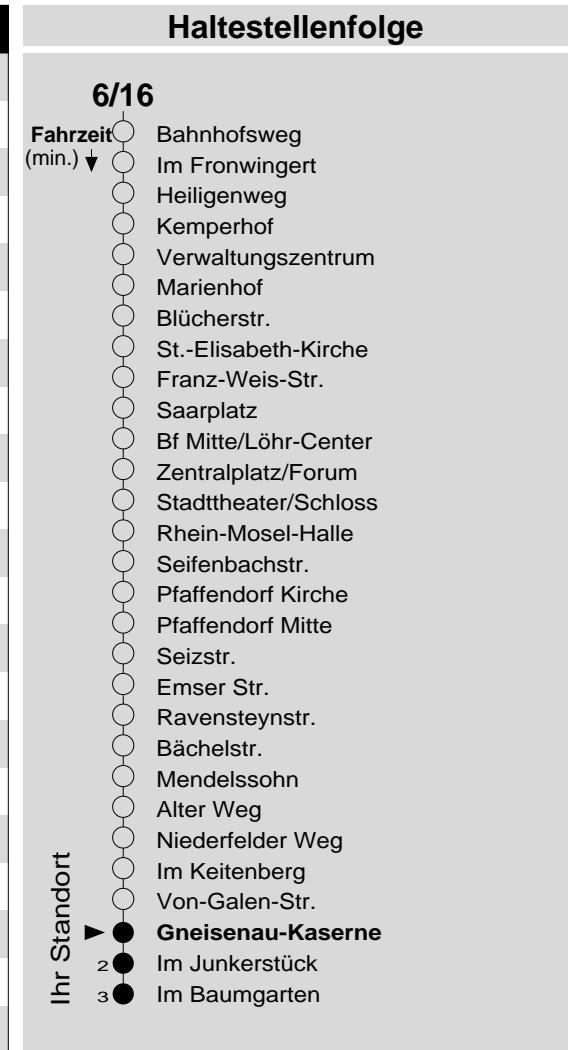

# 6/16

Haltestelle: **Gneisenau-Kaserne**  
 Richtung: **Horchheimer Höhe**  
 gültig ab: **09.12.2018**

Tarifwabe/Zone: **107**

Montag - Freitag		Samstag		Sonn- und Feiertag	
5	59	5	-	5	-
6	29 59	6	29 59	6	-
7	29 59	7	29 59	7	-
8	29 59	8	29 59	8	44 <sub>X</sub>
9	29 59	9	29 59	9	44 <sub>X</sub>
10	29 59	10	29 59	10	44 <sub>X</sub>
11	29 59	11	29 59	11	44 <sub>X</sub>
12	29 59	12	29 59	12	44
13	29 59	13	29 59	13	14 44
14	29 59	14	29 59	14	14 44
15	29 59	15	29 59	15	14 44
16	29 59	16	29 59 <sub>P</sub>	16	14 44
17	29 59	17	29 <sub>P</sub> 59 <sub>P</sub>	17	14 44
18	29 59	18	29 <sub>P</sub> 59 <sub>P</sub>	18	14 44
19	29 59	19	29 <sub>P</sub> 59 <sub>P</sub>	19	14
20	44	20	44 <sub>P</sub>	20	14 44
21	44	21	44 <sub>P</sub>	21	44
22	44	22	44 <sub>P</sub>	22	44
23	44	23	44 <sub>P</sub>	23	44
0	-	0	-	0	-
1	-	1	-	1	-

P: nicht am 24.12.  
 X: nicht am 25.12. und 01.01.

**Information:** 0261 402-20000  
[www.evm-verkehr.de](http://www.evm-verkehr.de)

**Vorverkauf:** Armin Speier  
 Emser Str. 342  
 56076 Koblenz

**+++Achtung: An Heiligabend, Silvester und Rosenmontag gilt der Samstagsfahrplan+++**