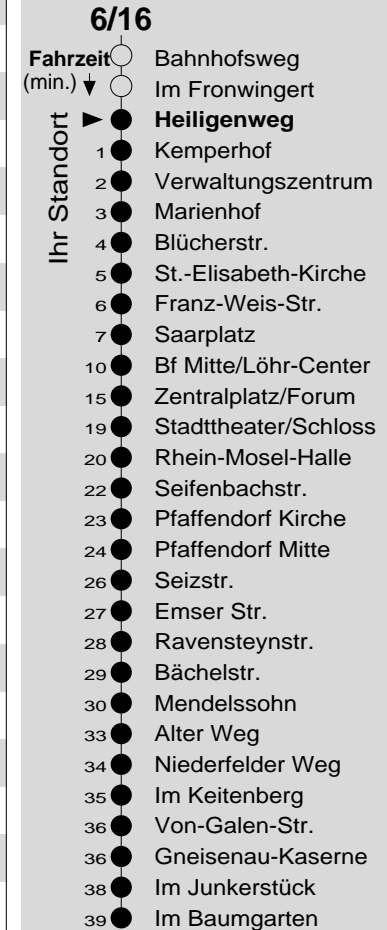

# 6/16

Haltestelle: **Heiligenweg**

Richtung: **Raental - KO-Zentrum - Horschheimer Höhe**

gültig ab: **09.12.2018**

Tarifwabe/Zone: **103**

Montag - Freitag		
5	23	53
6	23	38 <sub>16</sub> 53
7	08 <sub>16</sub>	23 38 <sub>16</sub> 53
8	08 <sub>16</sub>	23 38 <sub>16</sub> 53
9	08 <sub>16</sub>	23 38 <sub>16</sub> 53
10	08 <sub>16</sub>	23 38 <sub>16</sub> 53
11	08 <sub>16</sub>	23 38 <sub>16</sub> 53
12	08 <sub>16</sub>	23 38 <sub>16</sub> 53
13	08 <sub>16</sub>	23 38 <sub>16</sub> 53
14	08 <sub>16</sub>	23 38 <sub>16</sub> 53
15	08 <sub>16</sub>	23 38 <sub>16</sub> 53
16	08 <sub>16</sub>	23 38 <sub>16</sub> 53
17	08 <sub>16</sub>	23 38 <sub>16</sub> 53
18	08 <sub>16</sub>	23 38 <sub>16</sub> 53
19	23	
20	08	
21	08	
22	08	
23	08	58 <sub>k</sub>
0	-	
1	-	

Sonn- und Feiertag		
5	-	
6	-	
7	-	
8	08 <sub>X</sub>	
9	08 <sub>X</sub>	
10	08 <sub>X</sub>	
11	08 <sub>X</sub>	
12	08	38
13	08	38
14	08	38
15	08	38
16	08	38
17	08	38
18	08	38
19	38	
20	08	
21	08	
22	08	
23	08	58 <sub>k</sub>
0	-	
1	-	

### Haltestellenfolge

16: Linie 16 bis Zentralplatz

k : bis Löhr-Center

P : nicht am 24.12.

X : nicht am 25.12. und 01.01.

Information: **0261 402-20000**

[www.evm-verkehr.de](http://www.evm-verkehr.de)

Vorverkauf: **evm Verkehrs GmbH**

**Bus-Infozentrum**

**Löhr-Center**

**+++Achtung: An Heiligabend, Silvester und Rosenmontag gilt der Samstagsfahrplan+++**