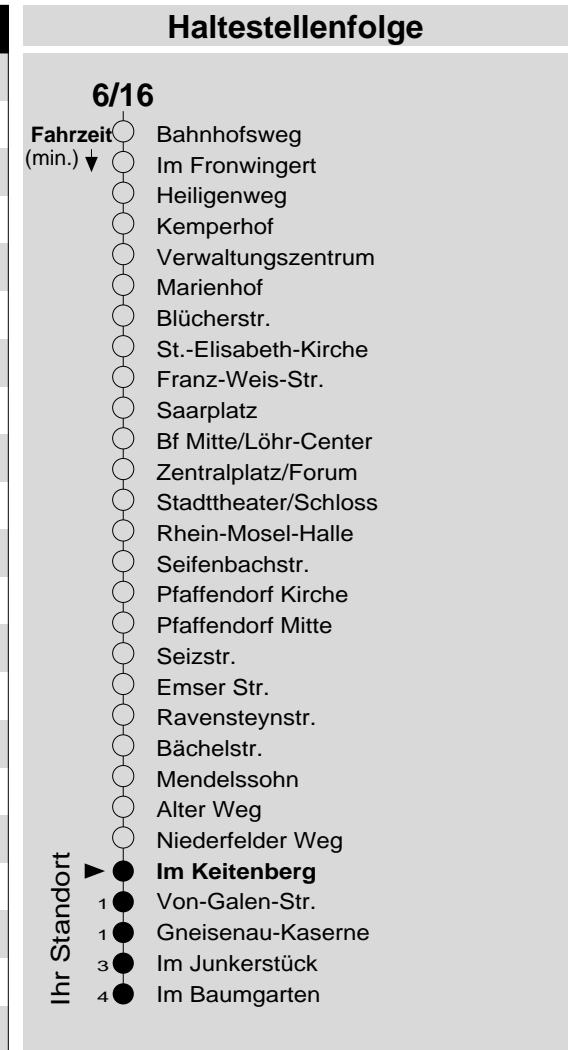

6/16

Haltestelle: **Im Keitenberg**
 Richtung: **Horchheimer Höhe**
 gültig ab: **09.12.2018**

Tarifwabe/Zone: **107**

Montag - Freitag		Samstag		Sonn- und Feiertag	
5	58	5	-	5	-
6	28 58	6	28 58	6	-
7	28 58	7	28 58	7	-
8	28 58	8	28 58	8	43 _X
9	28 58	9	28 58	9	43 _X
10	28 58	10	28 58	10	43 _X
11	28 58	11	28 58	11	43 _X
12	28 58	12	28 58	12	43
13	28 58	13	28 58	13	13 43
14	28 58	14	28 58	14	13 43
15	28 58	15	28 58	15	13 43
16	28 58	16	28 58 _P	16	13 43
17	28 58	17	28 _P 58 _P	17	13 43
18	28 58	18	28 _P 58 _P	18	13 43
19	28 58	19	28 _P 58 _P	19	13
20	43	20	43 _P	20	13 43
21	43	21	43 _P	21	43
22	43	22	43 _P	22	43
23	43	23	43 _P	23	43
0	-	0	-	0	-
1	-	1	-	1	-

P: nicht am 24.12.
 X: nicht am 25.12. und 01.01.

Information: 0261 402-20000
www.evm-verkehr.de

Vorverkauf: Armin Speier
 Emser Str. 342
 56076 Koblenz

+++Achtung: An Heiligabend, Silvester und Rosenmontag gilt der Samstagsfahrplan+++