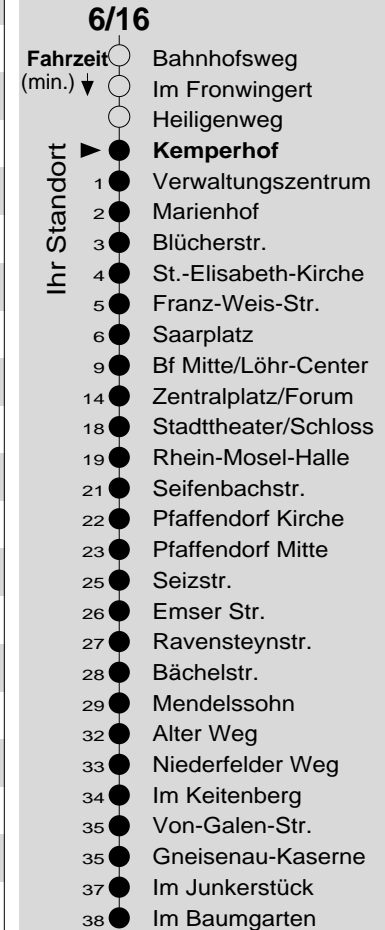

6/16

Haltestelle: **Kemperhof**

Richtung: **Raental - KO-Zentrum - Horschheimer Höhe**

gültig ab: **09.12.2018**

Tarifwabe/Zone: **103**

Montag - Freitag		
5	24	54
6	24	39 ₁₆ 54
7	09 ₁₆	24 39 ₁₆ 54
8	09 ₁₆	24 39 ₁₆ 54
9	09 ₁₆	24 39 ₁₆ 54
10	09 ₁₆	24 39 ₁₆ 54
11	09 ₁₆	24 39 ₁₆ 54
12	09 ₁₆	24 39 ₁₆ 54
13	09 ₁₆	24 39 ₁₆ 54
14	09 ₁₆	24 39 ₁₆ 54
15	09 ₁₆	24 39 ₁₆ 54
16	09 ₁₆	24 39 ₁₆ 54
17	09 ₁₆	24 39 ₁₆ 54
18	09 ₁₆	24 39 ₁₆ 54
19	24	
20	09	
21	09	
22	09	
23	09	59 _k
0	-	
1	-	

Sonn- und Feiertag		
5	-	
6	-	
7	-	
8	09 _X	
9	09 _X	
10	09 _X	
11	09 _X	
12	09	39
13	09	39
14	09	39
15	09	39
16	09	39
17	09	39
18	09	39
19	39	
20	09	
21	09	
22	09	
23	09	59 _k
0	-	
1	-	

Haltestellenfolge

16: Linie 16 bis Zentralplatz

k : bis Löhr-Center

P : nicht am 24.12.

X : nicht am 25.12. und 01.01.

Information: **0261 402-20000**

www.evm-verkehr.de

Vorverkauf: **evm Verkehrs GmbH**

Bus-Infozentrum

Löhr-Center

+++Achtung: An Heiligabend, Silvester und Rosenmontag gilt der Samstagsfahrplan+++