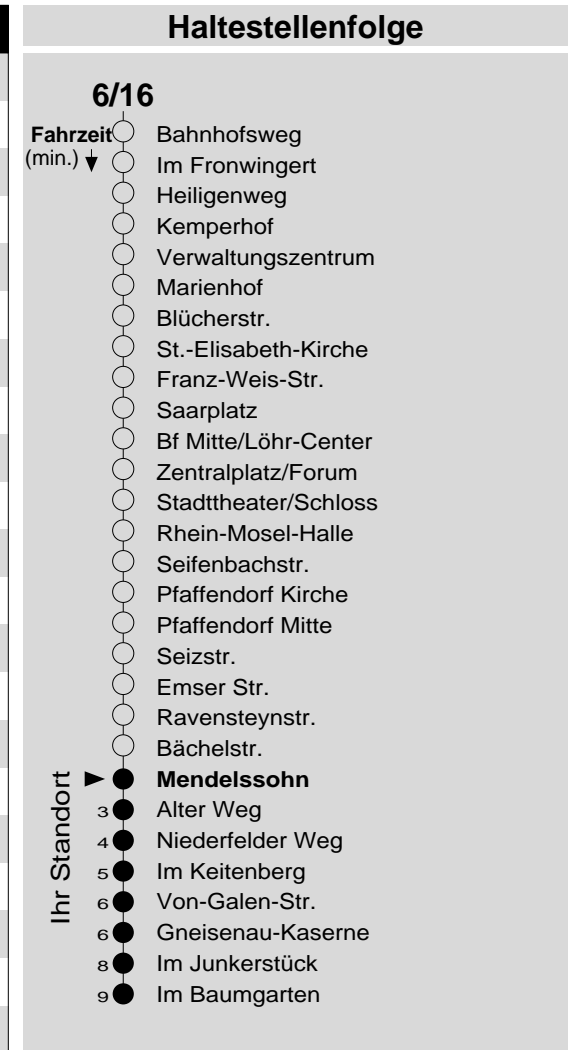

6/16

Haltestelle: **Mendelssohn**
 Richtung: **Horchheimer Höhe**
 gültig ab: **09.12.2018**

Tarifwabe/Zone: **107**

Montag - Freitag		Samstag		Sonn- und Feiertag	
5	55	5	-	5	-
6	25 55	6	25 55	6	-
7	25 55	7	25 55	7	-
8	25 55	8	25 55	8	40 _X
9	25 55	9	25 55	9	40 _X
10	25 55	10	25 55	10	40 _X
11	25 55	11	25 55	11	40 _X
12	25 55	12	25 55	12	40
13	25 55	13	25 55	13	10 40
14	25 55	14	25 55	14	10 40
15	25 55	15	25 55	15	10 40
16	25 55	16	25 55 _P	16	10 40
17	25 55	17	25 _P 55 _P	17	10 40
18	25 55	18	25 _P 55 _P	18	10 40
19	25 55	19	25 _P 55 _P	19	10
20	40	20	40 _P	20	10 40
21	40	21	40 _P	21	40
22	40	22	40 _P	22	40
23	40	23	40 _P	23	40
0	-	0	-	0	-
1	-	1	-	1	-

P: nicht am 24.12.
 X: nicht am 25.12. und 01.01.

Information: 0261 402-20000
www.evm-verkehr.de

Vorverkauf: Armin Speier
 Emser Str. 342
 56076 Koblenz

+++Achtung: An Heiligabend, Silvester und Rosenmontag gilt der Samstagsfahrplan+++