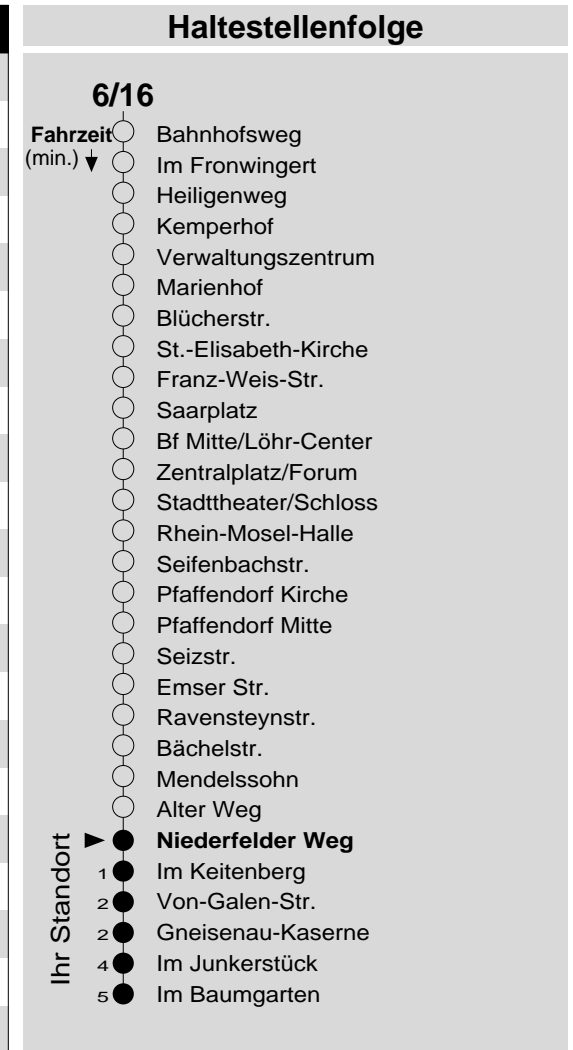

6/16

Haltestelle: **Niederfelder Weg**
 Richtung: **Horchheimer Höhe**
 gültig ab: **09.12.2018**

Tarifwabe/Zone: **107**

Montag - Freitag		Samstag		Sonn- und Feiertag	
5	57	5	-	5	-
6	27 57	6	27 57	6	-
7	27 57	7	27 57	7	-
8	27 57	8	27 57	8	42 _X
9	27 57	9	27 57	9	42 _X
10	27 57	10	27 57	10	42 _X
11	27 57	11	27 57	11	42 _X
12	27 57	12	27 57	12	42
13	27 57	13	27 57	13	12 42
14	27 57	14	27 57	14	12 42
15	27 57	15	27 57	15	12 42
16	27 57	16	27 57 _P	16	12 42
17	27 57	17	27 _P 57 _P	17	12 42
18	27 57	18	27 _P 57 _P	18	12 42
19	27 57	19	27 _P 57 _P	19	12
20	42	20	42 _P	20	12 42
21	42	21	42 _P	21	42
22	42	22	42 _P	22	42
23	42	23	42 _P	23	42
0	-	0	-	0	-
1	-	1	-	1	-

P: nicht am 24.12.
 X: nicht am 25.12. und 01.01.

Information: 0261 402-20000
www.evm-verkehr.de

Vorverkauf: Armin Speier
 Emser Str. 342
 56076 Koblenz

+++Achtung: An Heiligabend, Silvester und Rosenmontag gilt der Samstagsfahrplan+++