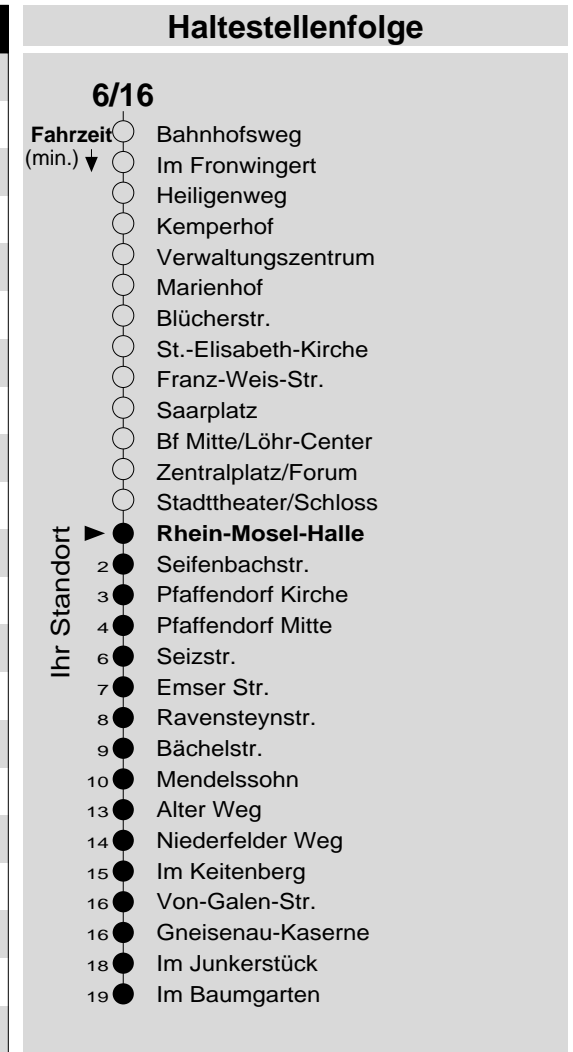

6/16

Haltestelle: **Rhein-Mosel-Halle**
 Richtung: Pfaffendorf - Horchheimer Höhe
 gültig ab: 09.12.2018

Tarifwabe/Zone: 101

Montag - Freitag		Samstag		Sonn- und Feiertag	
5	43	5	-	5	-
6	13 43	6	13 43	6	-
7	13 43	7	13 43	7	-
8	13 43	8	13 43	8	28 _X
9	13 43	9	13 43	9	28 _X
10	13 43	10	13 43	10	28 _X
11	13 43	11	13 43	11	28 _X
12	13 43	12	13 43	12	28 58
13	13 43	13	13 43	13	28 58
14	13 43	14	13 43	14	28 58
15	13 43	15	13 43	15	28 58
16	13 43	16	13 43 _P	16	28 58
17	13 43	17	13 _P 43 _P	17	28 58
18	13 43	18	13 _P 43 _P	18	28 58
19	13 43	19	13 _P 43 _P	19	58
20	28	20	28 _P	20	28
21	28	21	28 _P	21	28
22	28	22	28 _P	22	28
23	28	23	28 _P	23	28
0	-	0	-	0	-
1	05 _{N7} 05 _{N3}	1	05 _P ^{N7} 05 _P ^{N3}	1	-

N3 : Nachtbus N3, nur freitag- und samstagnachts
 N7 : Nachtbus N7, nur freitag- und samstagnachts
 P : nicht am 24.12.
 X : nicht am 25.12. und 01.01.

Information: 0261 402-20000
www.evm-verkehr.de

Vorverkauf: Tourist-Information
 Forum Confluentes
 Zentralplatz

+++Achtung: An Heiligabend, Silvester und Rosenmontag gilt der Samstagsfahrplan+++