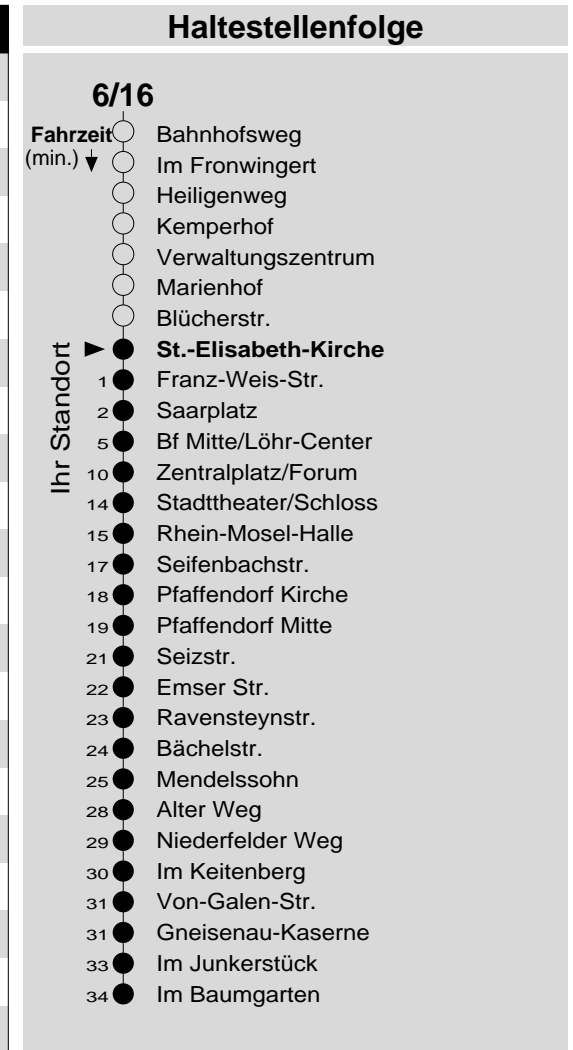

# 6/16

Haltestelle: **St.-Elisabeth-Kirche**  
 Richtung: **KO-Zentrum - Pfaffendorf - Horschheimer Höhe**  
 gültig ab: **09.12.2018**

Tarifwabe/Zone: **198**

Montag - Freitag			Samstag			Sonn- und Feiertag		
5	28	58	5	58	5	-		
6	28	43 <sub>16</sub> 58	6	28	6	-		
7	13 <sub>16</sub> 28	43 <sub>16</sub> 58	7	28	7	-		
8	13 <sub>16</sub> 28	43 <sub>16</sub> 58	8	28	8	13 <sub>X</sub>		
9	13 <sub>16</sub> 28	43 <sub>16</sub> 58	9	13 <sub>16</sub> 28	9	13 <sub>X</sub>		
10	13 <sub>16</sub> 28	43 <sub>16</sub> 58	10	13 <sub>16</sub> 28	10	13 <sub>X</sub>		
11	13 <sub>16</sub> 28	43 <sub>16</sub> 58	11	13 <sub>16</sub> 28	11	13 <sub>X</sub>		
12	13 <sub>16</sub> 28	43 <sub>16</sub> 58	12	13 <sub>16</sub> 28	12	13 43		
13	13 <sub>16</sub> 28	43 <sub>16</sub> 58	13	13 <sub>16</sub> 28	13	13 43		
14	13 <sub>16</sub> 28	43 <sub>16</sub> 58	14	13 <sub>16</sub> 28	14	13 43		
15	13 <sub>16</sub> 28	43 <sub>16</sub> 58	15	13 <sub>16</sub> 28	15	13 43		
16	13 <sub>16</sub> 28	43 <sub>16</sub> 58	16	13 <sub>16</sub> <sup>P</sup> 28 <sub>P</sub>	16	13 43		
17	13 <sub>16</sub> 28	43 <sub>16</sub> 58	17	13 <sub>16</sub> <sup>P</sup> 28 <sub>P</sub>	17	13 43		
18	13 <sub>16</sub> 28	43 <sub>16</sub> 58	18	13 <sub>16</sub> <sup>P</sup> 28 <sub>P</sub>	18	13 43		
19	28		19	28 <sub>P</sub>	19	43		
20	13		20	13 <sub>P</sub>	20	13		
21	13		21	13 <sub>P</sub>	21	13		
22	13		22	13 <sub>P</sub>	22	13		
23	13		23	13 <sub>P</sub>	23	13		
0	03 <sub>k</sub>		0	03 <sub>P</sub> <sup>k</sup>	0	03 <sub>k</sub>		
1	-		1	-	1	-		

16: Linie 16 bis Zentralplatz  
 k : bis Löhr-Center  
 P : nicht am 24.12.  
 X : nicht am 25.12. und 01.01.

**Information:** 0261 402-20000  
[www.evm-verkehr.de](http://www.evm-verkehr.de)

**Vorverkauf:** evm Verkehrs GmbH  
 Bus-Infozentrum  
 Löhr-Center

**+++Achtung: An Heiligabend, Silvester und Rosenmontag gilt der Samstagsfahrplan+++**