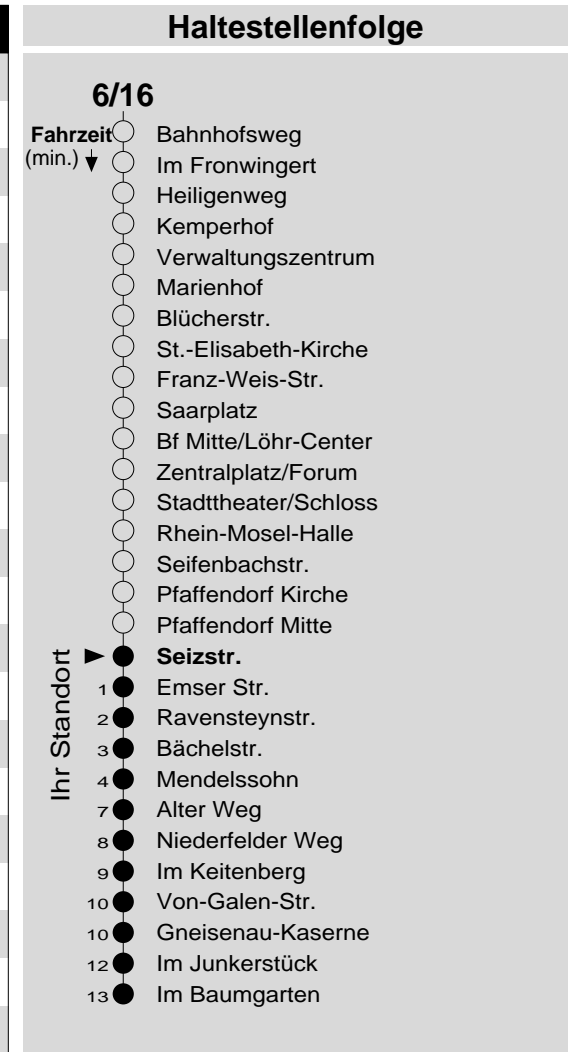

6/16

Haltestelle: **Seizstr.**
 Richtung: **Horchheimer Höhe**
 gültig ab: **09.12.2018**

Tarifwabe/Zone: **107**

Montag - Freitag		Samstag		Sonn- und Feiertag	
5	49	5	-	5	-
6	19 49	6	19 49	6	-
7	19 49	7	19 49	7	-
8	19 49	8	19 49	8	34 _X
9	19 49	9	19 49	9	34 _X
10	19 49	10	19 49	10	34 _X
11	19 49	11	19 49	11	34 _X
12	19 49	12	19 49	12	34
13	19 49	13	19 49	13	04 34
14	19 49	14	19 49	14	04 34
15	19 49	15	19 49	15	04 34
16	19 49	16	19 49 _P	16	04 34
17	19 49	17	19 _P 49 _P	17	04 34
18	19 49	18	19 _P 49 _P	18	04 34
19	19 49	19	19 _P 49 _P	19	04
20	34	20	34 _P	20	04 34
21	34	21	34 _P	21	34
22	34	22	34 _P	22	34
23	34	23	34 _P	23	34
0	-	0	-	0	-
1	10 _{N3}	1	10 _{N3} _P	1	-

N3 : Nachtbus N3, nur freitag- und samstagnachts
 P : nicht am 24.12.
 X : nicht am 25.12. und 01.01.

Information: 0261 402-20000
www.evm-verkehr.de
Vorverkauf: evm Verkehrs GmbH
 Bus-Infozentrum
 Löhr-Center

+++Achtung: An Heiligabend, Silvester und Rosenmontag gilt der Samstagsfahrplan+++