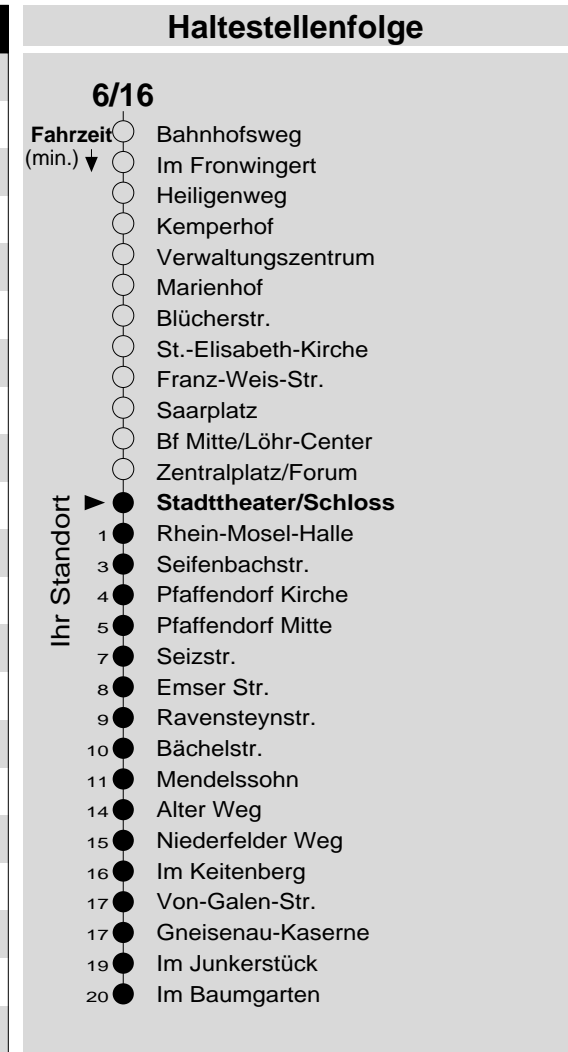

6/16

Haltestelle: **Stadttheater/Schloss**
 Richtung: **Pfaffendorf - Horchheimer Höhe**
 gültig ab: **09.12.2018**

Tarifwabe/Zone: **101**

Montag - Freitag		Samstag		Sonn- und Feiertag	
5	42	5	-	5	-
6	12 42	6	12 42	6	-
7	12 42	7	12 42	7	-
8	12 42	8	12 42	8	27 _X
9	12 42	9	12 42	9	27 _X
10	12 42	10	12 42	10	27 _X
11	12 42	11	12 42	11	27 _X
12	12 42	12	12 42	12	27 57
13	12 42	13	12 42	13	27 57
14	12 42	14	12 42	14	27 57
15	12 42	15	12 42	15	27 57
16	12 42	16	12 42 _P	16	27 57
17	12 42	17	12 _P 42 _P	17	27 57
18	12 42	18	12 _P 42 _P	18	27 57
19	12 42	19	12 _P 42 _P	19	57
20	27	20	27 _P	20	27
21	27	21	27 _P	21	27
22	27	22	27 _P	22	27
23	27	23	27 _P	23	27
0	-	0	-	0	-
1	04 _{N7} 04 _{N3}	1	04 _P ^{N7} 04 _P ^{N3}	1	-

N3 : Nachtbus N3, nur freitag- und samstagnachts
 N7 : Nachtbus N7, nur freitag- und samstagnachts
 P : nicht am 24.12.
 X : nicht am 25.12. und 01.01.

Information: 0261 402-20000
www.evm-verkehr.de

Vorverkauf: Tourist-Information
 Forum Confluentes
 Zentralplatz

+++Achtung: An Heiligabend, Silvester und Rosenmontag gilt der Samstagsfahrplan+++