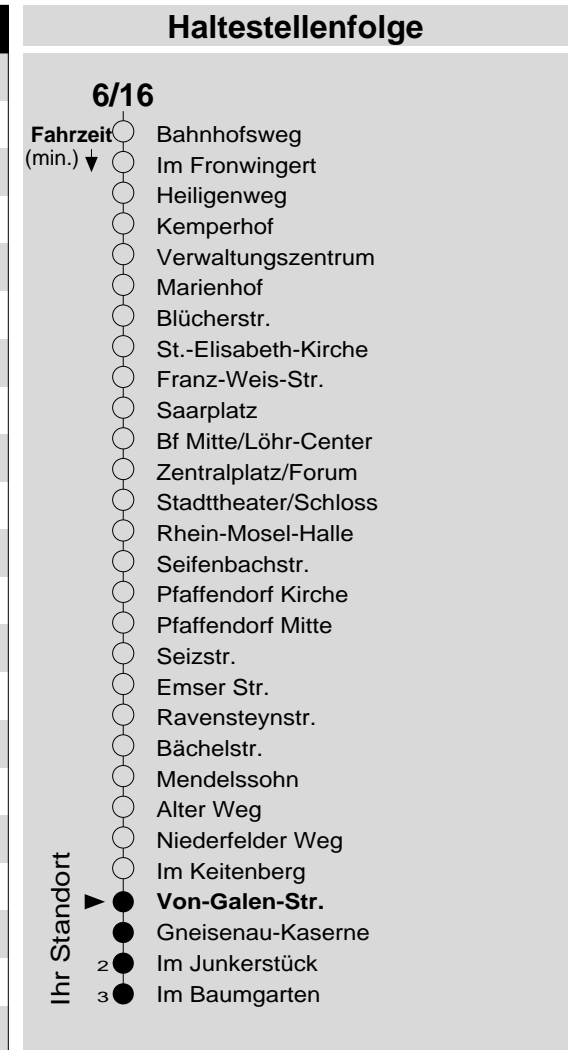

6/16

Haltestelle: **Von-Galen-Str.**
 Richtung: **Horchheimer Höhe**
 gültig ab: **09.12.2018**

Tarifwabe/Zone: **107**

Montag - Freitag		Samstag		Sonn- und Feiertag	
5	59	5	-	5	-
6	29 59	6	29 59	6	-
7	29 59	7	29 59	7	-
8	29 59	8	29 59	8	44 _X
9	29 59	9	29 59	9	44 _X
10	29 59	10	29 59	10	44 _X
11	29 59	11	29 59	11	44 _X
12	29 59	12	29 59	12	44
13	29 59	13	29 59	13	14 44
14	29 59	14	29 59	14	14 44
15	29 59	15	29 59	15	14 44
16	29 59	16	29 59 _P	16	14 44
17	29 59	17	29 _P 59 _P	17	14 44
18	29 59	18	29 _P 59 _P	18	14 44
19	29 59	19	29 _P 59 _P	19	14
20	44	20	44 _P	20	14 44
21	44	21	44 _P	21	44
22	44	22	44 _P	22	44
23	44	23	44 _P	23	44
0	-	0	-	0	-
1	-	1	-	1	-

P: nicht am 24.12.
 X: nicht am 25.12. und 01.01.

Information: 0261 402-20000
www.evm-verkehr.de

Vorverkauf: Armin Speier
 Emser Str. 342
 56076 Koblenz

+++Achtung: An Heiligabend, Silvester und Rosenmontag gilt der Samstagsfahrplan+++