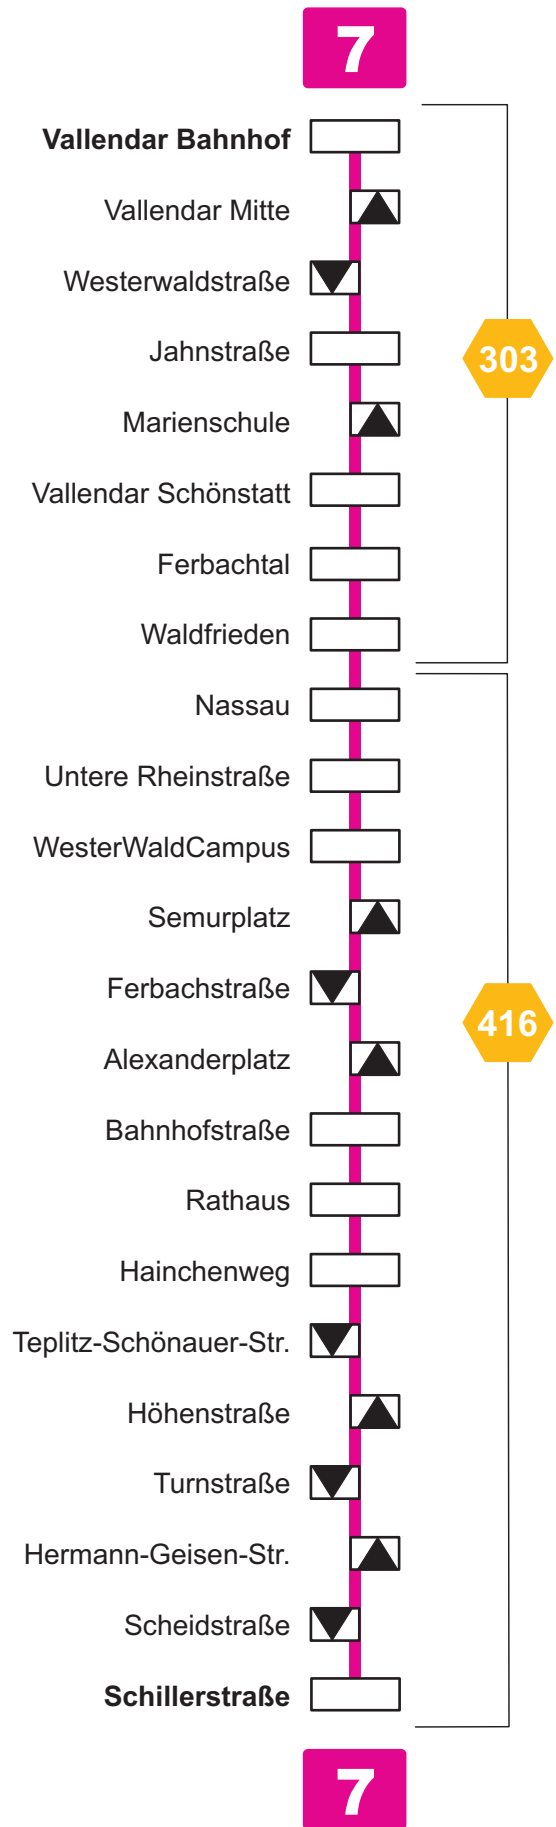

verkehrs gmbh

Fahrplan 2019

Linie 7

7 Vallendar Höhr-Grenzhausen

▼ Haltestelle wird in einer Richtung angefahren

303 Tarifwabe