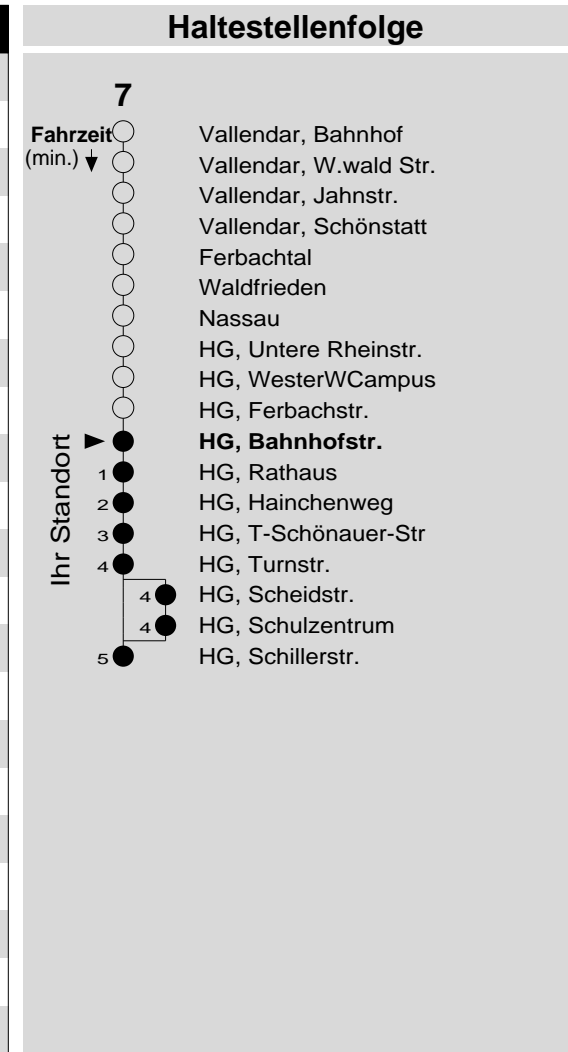

Haltestelle: **HG, Bahnhofstr.**  
 Richtung: Höhr-Grenzhausen  
 gültig ab: 09.12.2018

Tarifwabe/Zone: 416

Montag - Freitag		Samstag		Sonn- und Feiertag	
5	-	5	-	5	-
6	15	6	-	6	-
7	05 47 <sup>d</sup> <sub>K</sub> 50 <sub>F</sub>	7	50	7	-
8	25 <sub>d</sub> 50	8	50	8	-
9	50	9	50	9	50 <sub>X</sub>
10	50	10	50	10	50 <sub>X</sub>
11	50	11	50	11	50 <sub>X</sub>
12	50	12	50	12	50
13	20 50	13	50	13	50
14	20 50	14	50	14	50
15	20 50 <sub>d</sub>	15	50	15	50
16	20 50 <sub>d</sub>	16	50 <sub>P</sub>	16	50
17	20 50	17	50 <sub>P</sub>	17	50
18	50	18	50 <sub>P</sub>	18	50
19	50	19	50 <sub>P</sub>	19	50
20	-	20	-	20	-
21	01	21	01 <sub>P</sub>	21	01
22	01 <sub>fr-S</sub>	22	01 <sub>P</sub>	22	-
23	01 <sub>fr-S</sub>	23	01 <sub>P</sub>	23	-
0	01 <sub>fr-S</sub>	0	01 <sub>P</sub>	0	-
1	-	1	-	1	-

**d** : bis HG, Schulzentrum  
**F** : nur an Ferientagen  
**fr-S** : nur freitags an Schultagen  
**K** : an Schultagen, aber nicht am letzter Schultag vor den Ferien

**P** : nicht am 24.12.  
**X** : nicht am 25.12. und 01.01.

**Information:** 0261 402-20000  
[www.evm-verkehr.de](http://www.evm-verkehr.de)  
**Vorverkauf:** Albert Kehr  
 Töpferstr. 2  
 56203 Höhr-Grenz.

**+++Achtung: An Heiligabend, Silvester und Rosenmontag gilt der Samstagsfahrplan+++**