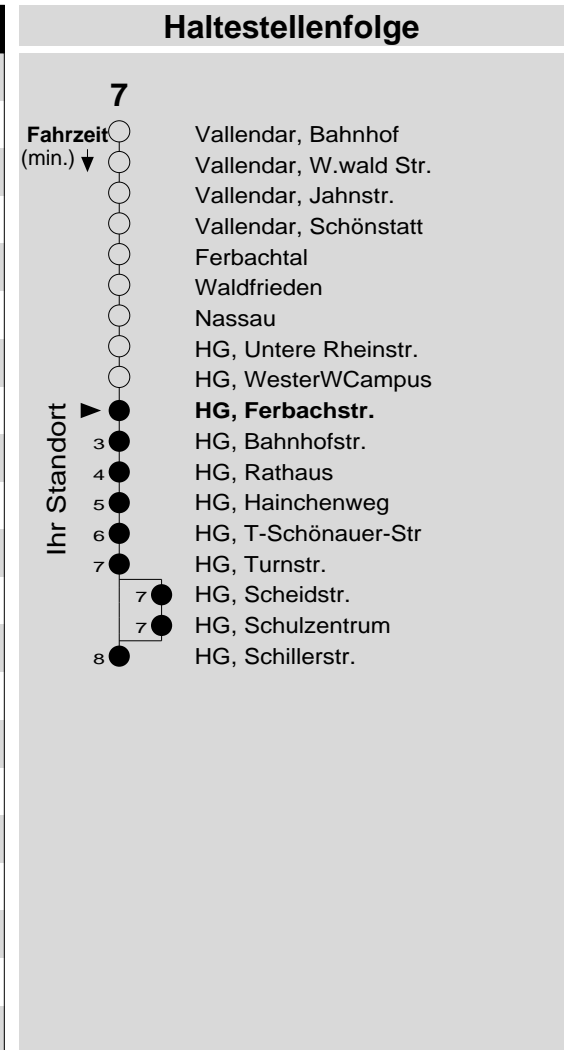

**7**

Haltestelle: **HG, Ferbachstr.**  
 Richtung: Höhr-Grenzhausen  
 gültig ab: 09.12.2018

Tarifwabe/Zone: **416**

Montag - Freitag		Samstag		Sonn- und Feiertag	
5	-	5	-	5	-
6	12	6	-	6	-
7	02 44 <sup>d</sup> <sub>K</sub> 47 <sub>F</sub>	7	47	7	-
8	22 <sub>d</sub> 47	8	47	8	-
9	47	9	47	9	47 <sub>X</sub>
10	47	10	47	10	47 <sub>X</sub>
11	47	11	47	11	47 <sub>X</sub>
12	47	12	47	12	47
13	17 47	13	47	13	47
14	17 47	14	47	14	47
15	17 47 <sub>d</sub>	15	47	15	47
16	17 47 <sub>d</sub>	16	47 <sub>P</sub>	16	47
17	17 47	17	47 <sub>P</sub>	17	47
18	47	18	47 <sub>P</sub>	18	47
19	47	19	47 <sub>P</sub>	19	47
20	58	20	58 <sub>P</sub>	20	58
21	58 <sub>fr-S</sub>	21	58 <sub>P</sub>	21	-
22	58 <sub>fr-S</sub>	22	58 <sub>P</sub>	22	-
23	58 <sub>fr-S</sub>	23	58 <sub>P</sub>	23	-
0	-	0	-	0	-
1	-	1	-	1	-

**d** : bis HG, Schulzentrum      **P** : nicht am 24.12.  
**F** : nur an Ferientagen      **X** : nicht am 25.12. und 01.01.  
**fr-S** : nur freitags an Schultagen  
**K** : an Schultagen, aber nicht am letzter Schultag vor den Ferien

**Information:** 0261 402-20000  
[www.evm-verkehr.de](http://www.evm-verkehr.de)  
**Vorverkauf:** Albert Kehr  
 Töpferstr. 2  
 56203 Höhr-Grenz.

**+++Achtung: An Heiligabend, Silvester und Rosenmontag gilt der Samstagsfahrplan+++**