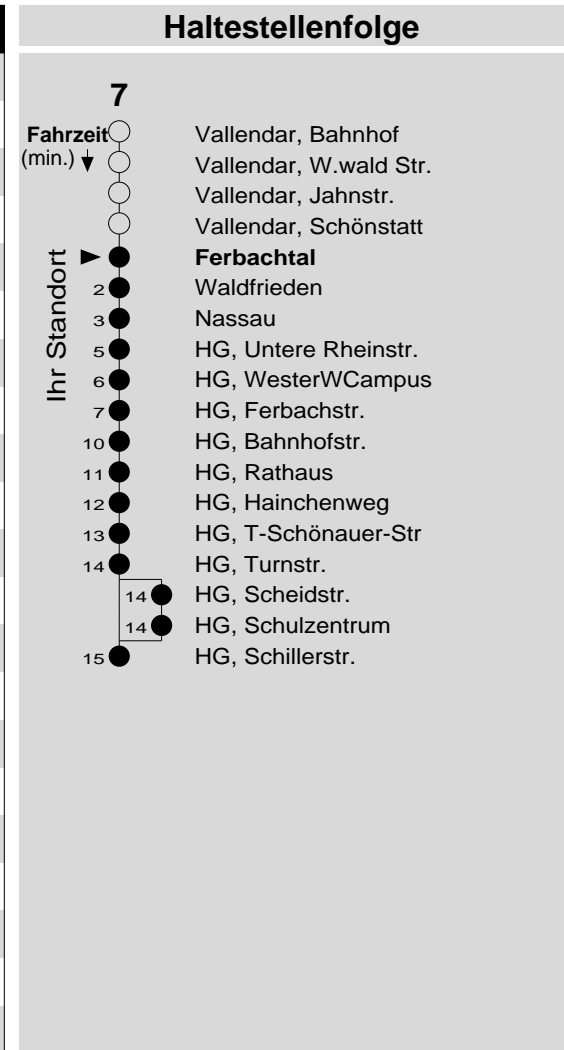

7

Haltestelle: **Ferbachtal**
 Richtung: Höhr-Grenzhausen
 gültig ab: 09.12.2018

Tarifwabe/Zone: **303**

Montag - Freitag		Samstag		Sonn- und Feiertag	
5	-	5	-	5	-
6	05 55	6	-	6	-
7	37 ^d _K 40 _F	7	40	7	-
8	15 _d 40	8	40	8	-
9	40	9	40	9	40 _X
10	40	10	40	10	40 _X
11	40	11	40	11	40 _X
12	40	12	40	12	40
13	10 40	13	40	13	40
14	10 40	14	40	14	40
15	10 40 _d	15	40	15	40
16	10 40 _d	16	40 _P	16	40
17	10 40	17	40 _P	17	40
18	40	18	40 _P	18	40
19	40	19	40 _P	19	40
20	51	20	51 _P	20	51
21	51 _{fr-S}	21	51 _P	21	-
22	51 _{fr-S}	22	51 _P	22	-
23	51 _{fr-S}	23	51 _P	23	-
0	-	0	-	0	-
1	-	1	-	1	-

+++Achtung: An Heiligabend, Silvester und Rosenmontag gilt der Samstagsfahrplan+++