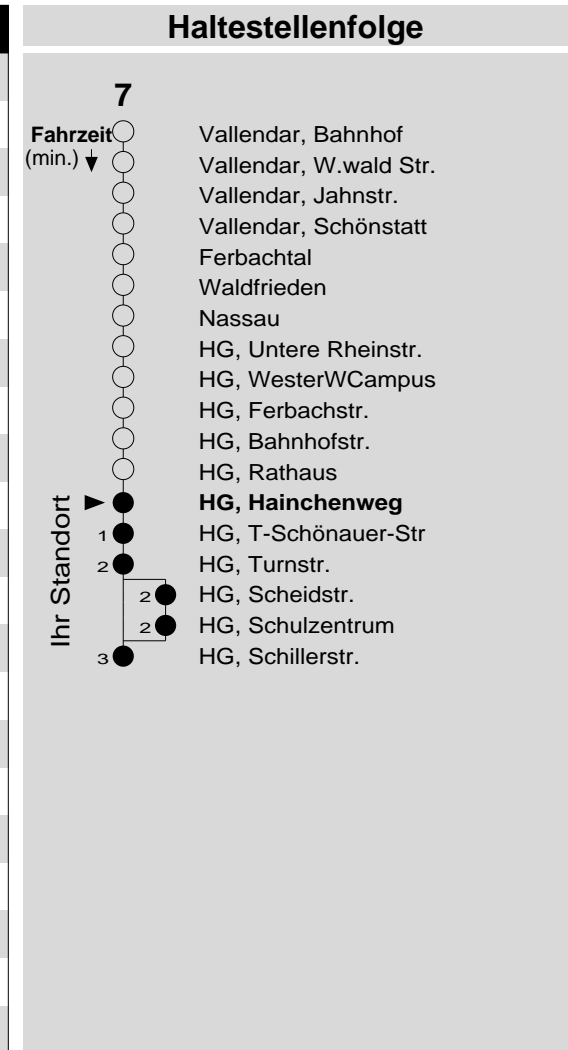

**7**

Haltestelle: **HG, Hainchenweg**  
 Richtung: Höhr-Grenzhausen  
 gültig ab: 09.12.2018

Tarifwabe/Zone: **416**

Montag - Freitag		Samstag		Sonn- und Feiertag	
5	-	5	-	5	-
6	17	6	-	6	-
7	07 52 <sub>F</sub>	7	52	7	-
8	27 <sub>d</sub> 52	8	52	8	-
9	52	9	52	9	52 <sub>X</sub>
10	52	10	52	10	52 <sub>X</sub>
11	52	11	52	11	52 <sub>X</sub>
12	52	12	52	12	52
13	22 52	13	52	13	52
14	22 52	14	52	14	52
15	22 52 <sub>d</sub>	15	52	15	52
16	22 52 <sub>d</sub>	16	52 <sub>P</sub>	16	52
17	22 52	17	52 <sub>P</sub>	17	52
18	52	18	52 <sub>P</sub>	18	52
19	52	19	52 <sub>P</sub>	19	52
20	-	20	-	20	-
21	03	21	03 <sub>P</sub>	21	03
22	03 <sub>fr-S</sub>	22	03 <sub>P</sub>	22	-
23	03 <sub>fr-S</sub>	23	03 <sub>P</sub>	23	-
0	03 <sub>fr-S</sub>	0	03 <sub>P</sub>	0	-
1	-	1	-	1	-

**d** : bis HG, Schulzentrum                      **X** : nicht am 25.12. und 01.01.  
**F** : nur an Ferientagen  
**fr-S** : nur freitags an Schultagen  
**P** : nicht am 24.12.

**Information:** 0261 402-20000  
[www.evm-verkehr.de](http://www.evm-verkehr.de)  
**Vorverkauf:** Albert Kehr  
 Töpferstr. 2  
 56203 Höhr-Grenz.

**+++Achtung: An Heiligabend, Silvester und Rosenmontag gilt der Samstagsfahrplan+++**