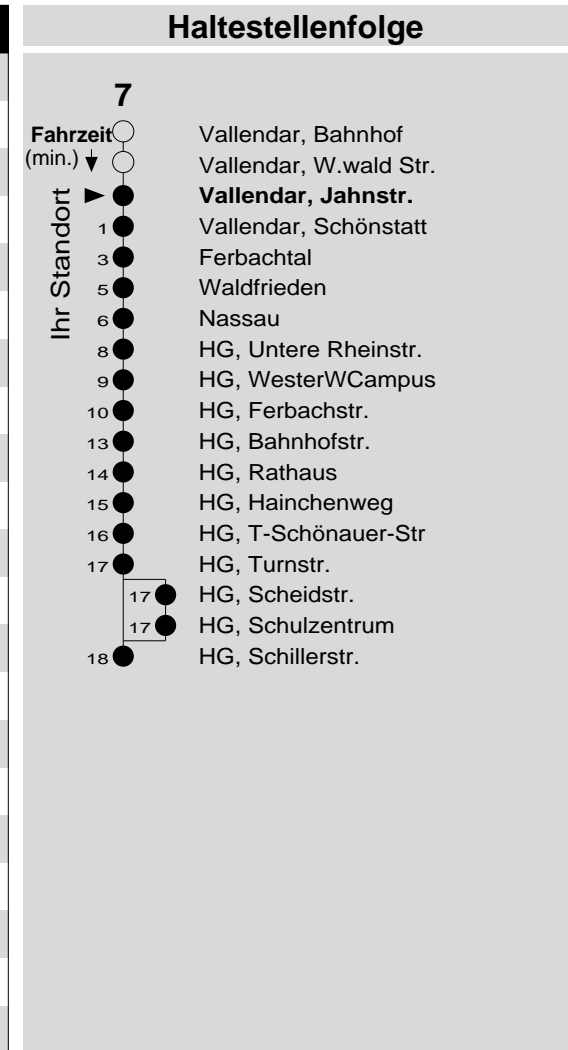

7

Haltestelle: **Vallendar, Jahnstr.**
 Richtung: Höhr-Grenzhausen
 gültig ab: 09.12.2018

Tarifwabe/Zone: 303

Montag - Freitag		Samstag		Sonn- und Feiertag	
5	-	5	-	5	-
6	02 52	6	-	6	-
7	34 ^d _K 37 _F	7	37	7	-
8	12 _d 37	8	37	8	-
9	37	9	37	9	37 _X
10	37	10	37	10	37 _X
11	37	11	37	11	37 _X
12	37	12	37	12	37
13	07 37	13	37	13	37
14	07 37	14	37	14	37
15	07 37 _d	15	37	15	37
16	07 37 _d	16	37 _P	16	37
17	07 37	17	37 _P	17	37
18	37	18	37 _P	18	37
19	37	19	37 _P	19	37
20	48	20	48 _P	20	48
21	48 _{fr-S}	21	48 _P	21	-
22	48 _{fr-S}	22	48 _P	22	-
23	48 _{fr-S}	23	48 _P	23	-
0	-	0	-	0	-
1	-	1	-	1	-

d : bis HG, Schulzentrum **P** : nicht am 24.12.
F : nur an Ferientagen **X** : nicht am 25.12. und 01.01.
fr-S : nur freitags an Schultagen
K : an Schultagen, aber nicht am letzter Schultag vor den Ferien