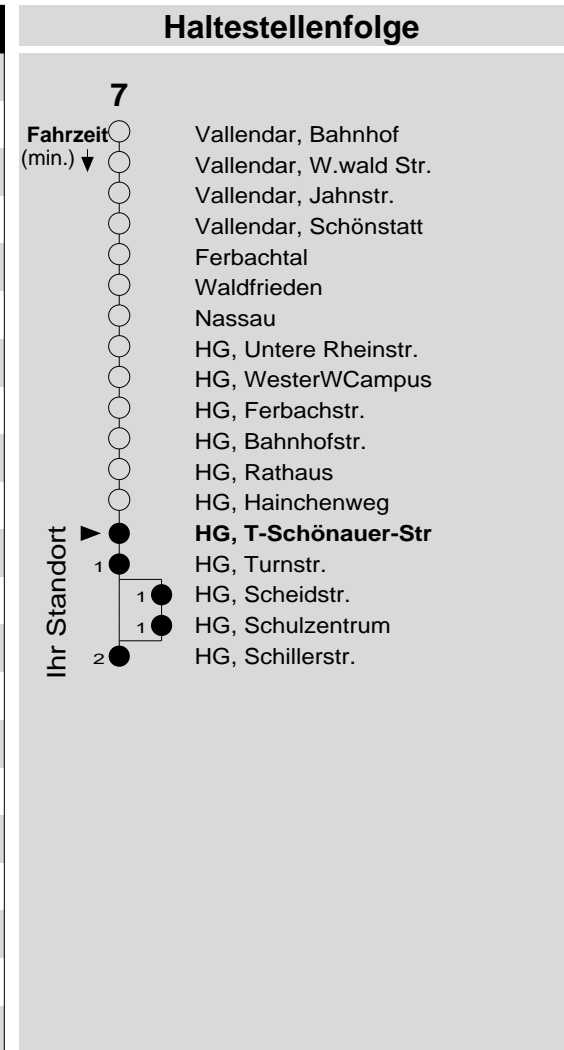

**7**

Haltestelle: **HG, T-Schönauer-Str**  
 Richtung: Höhr-Grenzhausen  
 gültig ab: 09.12.2018

Tarifwabe/Zone: **416**

Montag - Freitag		Samstag		Sonn- und Feiertag	
5	-	5	-	5	-
6	18	6	-	6	-
7	08 53 <sub>F</sub>	7	53	7	-
8	28 <sub>d</sub> 53	8	53	8	-
9	53	9	53	9	53 <sub>X</sub>
10	53	10	53	10	53 <sub>X</sub>
11	53	11	53	11	53 <sub>X</sub>
12	53	12	53	12	53
13	23 53	13	53	13	53
14	23 53	14	53	14	53
15	23 53 <sub>d</sub>	15	53	15	53
16	23 53 <sub>d</sub>	16	53 <sub>P</sub>	16	53
17	23 53	17	53 <sub>P</sub>	17	53
18	53	18	53 <sub>P</sub>	18	53
19	53	19	53 <sub>P</sub>	19	53
20	-	20	-	20	-
21	04	21	04 <sub>P</sub>	21	04
22	04 <sub>fr-S</sub>	22	04 <sub>P</sub>	22	-
23	04 <sub>fr-S</sub>	23	04 <sub>P</sub>	23	-
0	04 <sub>fr-S</sub>	0	04 <sub>P</sub>	0	-
1	-	1	-	1	-

**d** : bis HG, Schulzentrum                      **X** : nicht am 25.12. und 01.01.  
**F** : nur an Ferientagen  
**fr-S** : nur freitags an Schultagen  
**P** : nicht am 24.12.

**Information:** 0261 402-20000  
[www.evm-verkehr.de](http://www.evm-verkehr.de)  
**Vorverkauf:** Albert Kehr  
 Töpferstr. 2  
 56203 Höhr-Grenz.

**+++Achtung: An Heiligabend, Silvester und Rosenmontag gilt der Samstagsfahrplan+++**