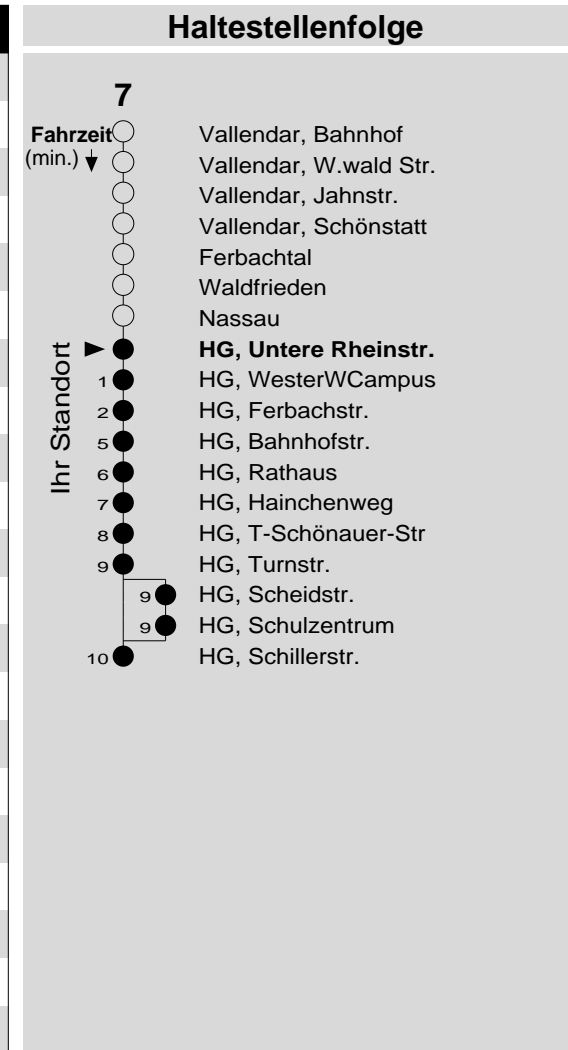

7

Haltestelle: **HG, Untere Rheinstr.**
 Richtung: Höhr-Grenzhausen
 gültig ab: 09.12.2018

Tarifwabe/Zone: 416

Montag - Freitag		Samstag		Sonn- und Feiertag	
5	-	5	-	5	-
6	10	6	-	6	-
7	00 42 _K ^d 45 _F	7	45	7	-
8	20 _d 45	8	45	8	-
9	45	9	45	9	45 _X
10	45	10	45	10	45 _X
11	45	11	45	11	45 _X
12	45	12	45	12	45
13	15 45	13	45	13	45
14	15 45	14	45	14	45
15	15 45 _d	15	45	15	45
16	15 45 _d	16	45 _P	16	45
17	15 45	17	45 _P	17	45
18	45	18	45 _P	18	45
19	45	19	45 _P	19	45
20	56	20	56 _P	20	56
21	56 _{fr-S}	21	56 _P	21	-
22	56 _{fr-S}	22	56 _P	22	-
23	56 _{fr-S}	23	56 _P	23	-
0	-	0	-	0	-
1	-	1	-	1	-

d : bis HG, Schulzentrum **P** : nicht am 24.12.
F : nur an Ferientagen **X** : nicht am 25.12. und 01.01.
fr-S : nur freitags an Schultagen
K : an Schultagen, aber nicht am letzter Schultag vor den Ferien

Information: 0261 402-20000
www.evm-verkehr.de
Vorverkauf: Albert Kehr
 Töpferstr. 2
 56203 Höhr-Grenz.

+++Achtung: An Heiligabend, Silvester und Rosenmontag gilt der Samstagsfahrplan+++