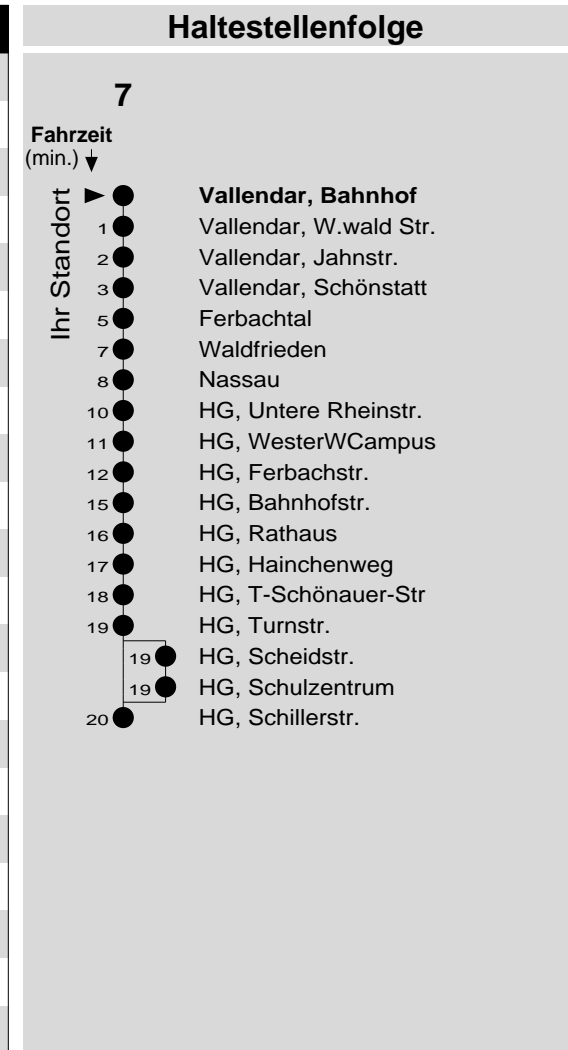

7

Haltestelle: **Vallendar, Bahnhof**
 Richtung: Höhr-Grenzhausen
 gültig ab: 09.12.2018

Tarifwabe/Zone: **303**

Montag - Freitag		Samstag		Sonn- und Feiertag	
5	-	5	-	5	-
6	00 50	6	-	6	-
7	32 ^d _K 35 _F	7	35	7	-
8	10 _d 35	8	35	8	-
9	35	9	35	9	35 _X
10	35	10	35	10	35 _X
11	35	11	35	11	35 _X
12	35	12	35	12	35
13	05 35	13	35	13	35
14	05 35	14	35	14	35
15	05 35 _d	15	35	15	35
16	05 35 _d	16	35 _P	16	35
17	05 35	17	35 _P	17	35
18	35	18	35 _P	18	35
19	35	19	35 _P	19	35
20	46	20	46 _P	20	46
21	46 _{fr-S}	21	46 _P	21	-
22	46 _{fr-S}	22	46 _P	22	-
23	46 _{fr-S}	23	46 _P	23	-
0	-	0	-	0	-
1	-	1	-	1	-

+++Achtung: An Heiligabend, Silvester und Rosenmontag gilt der Samstagsfahrplan+++