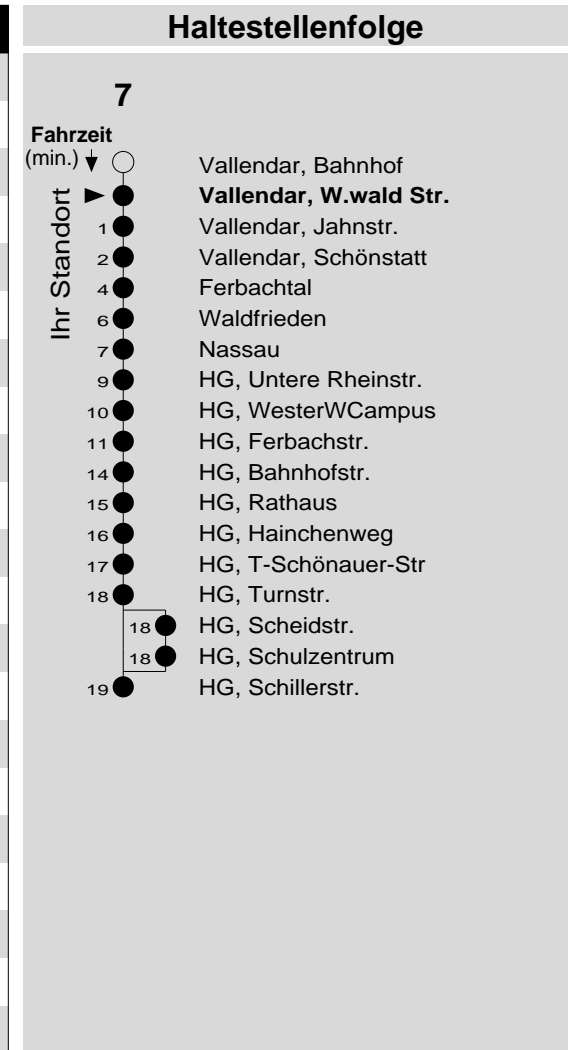

Haltestelle: **Vallendar, W.wald Str.**
 Richtung: Höhr-Grenzhausen
 gültig ab: 09.12.2018

Tarifwabe/Zone: 303

Montag - Freitag		Samstag		Sonn- und Feiertag	
5	-	5	-	5	-
6	01 51	6	-	6	-
7	33 ^d _K 36 _F	7	36	7	-
8	11 _d 36	8	36	8	-
9	36	9	36	9	36 _X
10	36	10	36	10	36 _X
11	36	11	36	11	36 _X
12	36	12	36	12	36
13	06 36	13	36	13	36
14	06 36	14	36	14	36
15	06 36 _d	15	36	15	36
16	06 36 _d	16	36 _P	16	36
17	06 36	17	36 _P	17	36
18	36	18	36 _P	18	36
19	36	19	36 _P	19	36
20	47	20	47 _P	20	47
21	47 _{fr-S}	21	47 _P	21	-
22	47 _{fr-S}	22	47 _P	22	-
23	47 _{fr-S}	23	47 _P	23	-
0	-	0	-	0	-
1	-	1	-	1	-

+++Achtung: An Heiligabend, Silvester und Rosenmontag gilt der Samstagsfahrplan+++