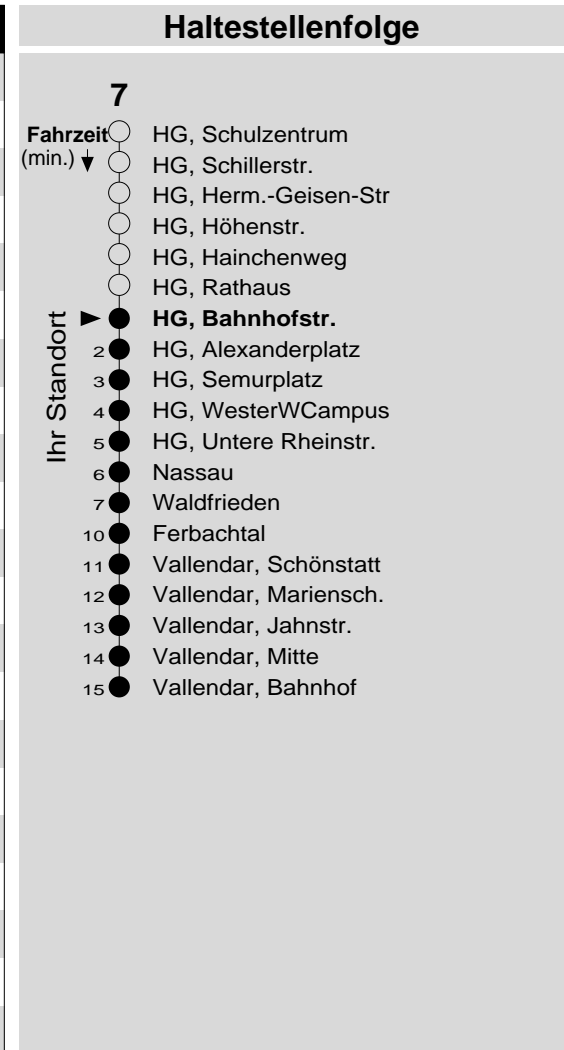

7

Haltestelle: **HG, Bahnhofstr.**
 Richtung: Vallendar - (Koblenz)
 gültig ab: 09.12.2018

Tarifwabe/Zone: **416**

Montag - Freitag			Samstag			Sonn- und Feiertag		
5	28		5	-		5	-	
6	28	58 _K ^C 58 _F	6	-		6	-	
7	28		7	13		7	-	
8	13		8	13		8	-	
9	13		9	13		9	13 _X	
10	13		10	13		10	13 _X	
11	13		11	13		11	13 _X	
12	13	43	12	13		12	13	
13	13	43	13	13		13	13	
14	13	43	14	13		14	13	
15	13	39	15	13		15	13	
16	13	39	16	13 _P		16	13	
17	13		17	13 _P		17	13	
18	13		18	13 _P		18	13	
19	13		19	13 _P		19	13	
20	13		20	13 _P		20	13	
21	13 _{fr-S}		21	13 _P		21	13	
22	13 _{fr-S}		22	13 _P		22	-	
23	13 _{fr-S}		23	13 _P		23	-	
0	-		0	-		0	-	
1	-		1	-		1	-	

c : bis KO-Hauptbahnhof
F : nur an Ferientagen
fr-S : nur freitags an Schultagen
K : an Schultagen, aber nicht am letzter Schultag vor den Ferien

P : nicht am 24.12.
X : nicht am 25.12. und 01.01.

Information: 0261 402-20000
www.evm-verkehr.de
Vorverkauf: Albert Kehr
 Töpferstr. 2
 56203 Hör-Grenz.

+++Achtung: An Heiligabend, Silvester und Rosenmontag gilt der Samstagsfahrplan+++