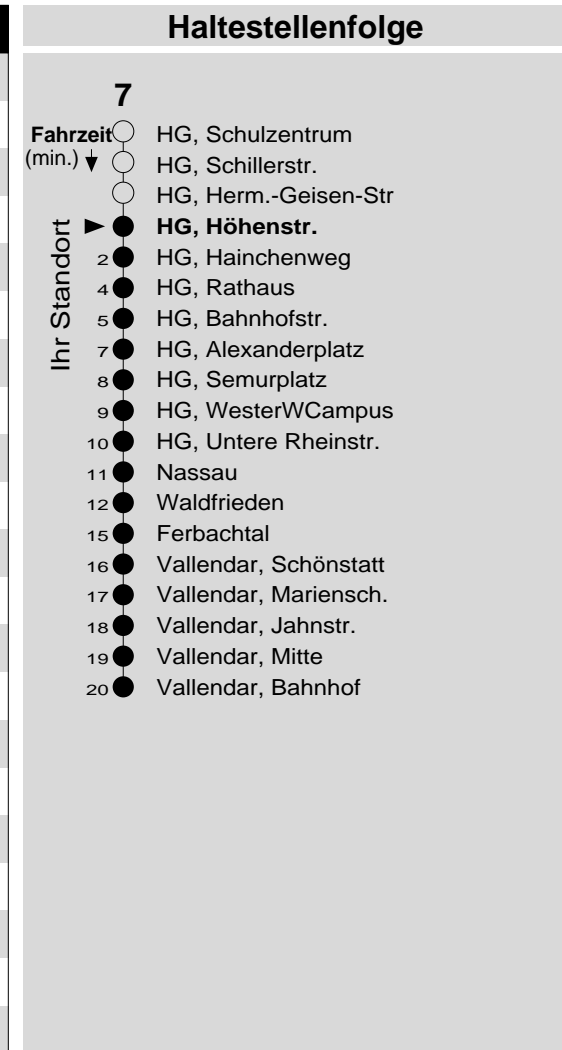

7

Haltestelle: **HG, Höhenstr.**
 Richtung: Vallendar - (Koblenz)
 gültig ab: 09.12.2018

Tarifwabe/Zone: **416**

| Montag - Freitag | | Samstag | | Sonn- und Feiertag | |
|------------------|---|---------|-----------------|--------------------|-----------------|
| 5 | 24 | 5 | - | 5 | - |
| 6 | 24 54 ^c _K 54 _F | 6 | - | 6 | - |
| 7 | 24 | 7 | 09 | 7 | - |
| 8 | 09 | 8 | 09 | 8 | - |
| 9 | 09 | 9 | 09 | 9 | 09 _X |
| 10 | 09 | 10 | 09 | 10 | 09 _X |
| 11 | 09 | 11 | 09 | 11 | 09 _X |
| 12 | 09 39 | 12 | 09 | 12 | 09 |
| 13 | 09 39 | 13 | 09 | 13 | 09 |
| 14 | 09 39 | 14 | 09 | 14 | 09 |
| 15 | 09 35 | 15 | 09 | 15 | 09 |
| 16 | 09 35 | 16 | 09 _P | 16 | 09 |
| 17 | 09 | 17 | 09 _P | 17 | 09 |
| 18 | 09 | 18 | 09 _P | 18 | 09 |
| 19 | 09 | 19 | 09 _P | 19 | 09 |
| 20 | 09 | 20 | 09 _P | 20 | 09 |
| 21 | 09 _{fr-S} | 21 | 09 _P | 21 | 09 |
| 22 | 09 _{fr-S} | 22 | 09 _P | 22 | - |
| 23 | 09 _{fr-S} | 23 | 09 _P | 23 | - |
| 0 | - | 0 | - | 0 | - |
| 1 | - | 1 | - | 1 | - |

c : bis KO-Hauptbahnhof **P** : nicht am 24.12.
F : nur an Ferientagen **X** : nicht am 25.12. und 01.01.
fr-S : nur freitags an Schultagen
K : an Schultagen, aber nicht am letzter Schultag vor den Ferien

Information: 0261 402-20000
www.evm-verkehr.de
Vorverkauf: Albert Kehr
 Töpferstr. 2
 56203 Hör-Grenz.

+++Achtung: An Heiligabend, Silvester und Rosenmontag gilt der Samstagsfahrplan+++