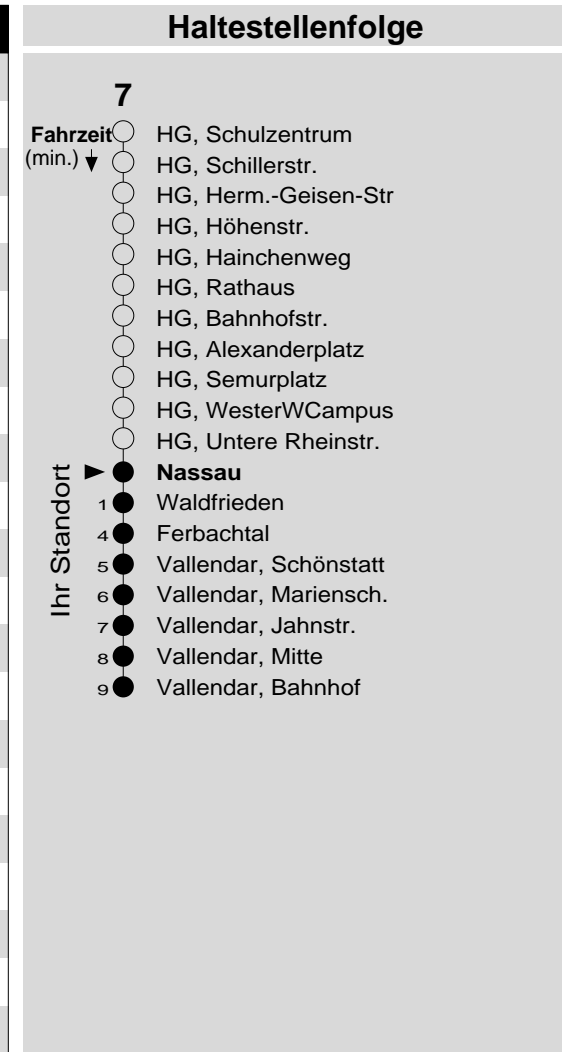

Haltestelle: **Nassau**
 Richtung: Vallendar - (Koblenz)
 gültig ab: 09.12.2018

Tarifwabe/Zone: 416

Montag - Freitag		Samstag		Sonn- und Feiertag	
5	33	5	-	5	-
6	33	6	-	6	-
7	03 _K ^C 03 _F 33	7	18	7	-
8	18	8	18	8	-
9	18	9	18	9	18 _X
10	18	10	18	10	18 _X
11	18	11	18	11	18 _X
12	18 48	12	18	12	18
13	18 48	13	18	13	18
14	18 48	14	18	14	18
15	18 44	15	18	15	18
16	18 44	16	18 _P	16	18
17	18	17	18 _P	17	18
18	18	18	18 _P	18	18
19	18	19	18 _P	19	18
20	18	20	18 _P	20	18
21	18 _{fr-S}	21	18 _P	21	18
22	18 _{fr-S}	22	18 _P	22	-
23	18 _{fr-S}	23	18 _P	23	-
0	-	0	-	0	-
1	-	1	-	1	-

c : bis KO-Hauptbahnhof **P** : nicht am 24.12.
F : nur an Ferientagen **X** : nicht am 25.12. und 01.01.
fr-S : nur freitags an Schultagen
K : an Schultagen, aber nicht am letzter Schultag vor den Ferien

Information: 0261 402-20000
www.evm-verkehr.de
Vorverkauf: Albert Kehr
 Töpferstr. 2
 56203 Hör-Grenz.

+++Achtung: An Heiligabend, Silvester und Rosenmontag gilt der Samstagsfahrplan+++