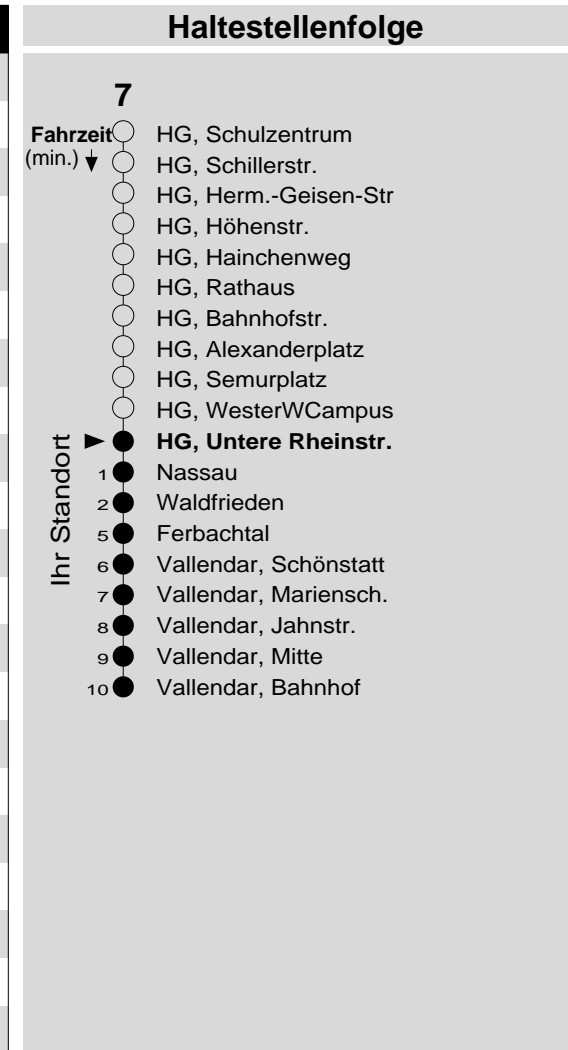

7

Haltestelle: **HG, Untere Rheinstr.**
 Richtung: Vallendar - (Koblenz)
 gültig ab: 09.12.2018

Tarifwabe/Zone: **416**

Montag - Freitag		Samstag		Sonn- und Feiertag	
5	32	5	-	5	-
6	32	6	-	6	-
7	02 _K ^C 02 _F 32	7	17	7	-
8	17	8	17	8	-
9	17	9	17	9	17 _X
10	17	10	17	10	17 _X
11	17	11	17	11	17 _X
12	17 47	12	17	12	17
13	17 47	13	17	13	17
14	17 47	14	17	14	17
15	17 43	15	17	15	17
16	17 43	16	17 _P	16	17
17	17	17	17 _P	17	17
18	17	18	17 _P	18	17
19	17	19	17 _P	19	17
20	17	20	17 _P	20	17
21	17 _{fr-S}	21	17 _P	21	17
22	17 _{fr-S}	22	17 _P	22	-
23	17 _{fr-S}	23	17 _P	23	-
0	-	0	-	0	-
1	-	1	-	1	-

c : bis KO-Hauptbahnhof **P** : nicht am 24.12.
F : nur an Ferientagen **X** : nicht am 25.12. und 01.01.
fr-S : nur freitags an Schultagen
K : an Schultagen, aber nicht am letzter Schultag vor den Ferien

Information: 0261 402-20000
www.evm-verkehr.de
Vorverkauf: Albert Kehr
 Töpferstr. 2
 56203 Hör-Grenz.

+++Achtung: An Heiligabend, Silvester und Rosenmontag gilt der Samstagsfahrplan+++