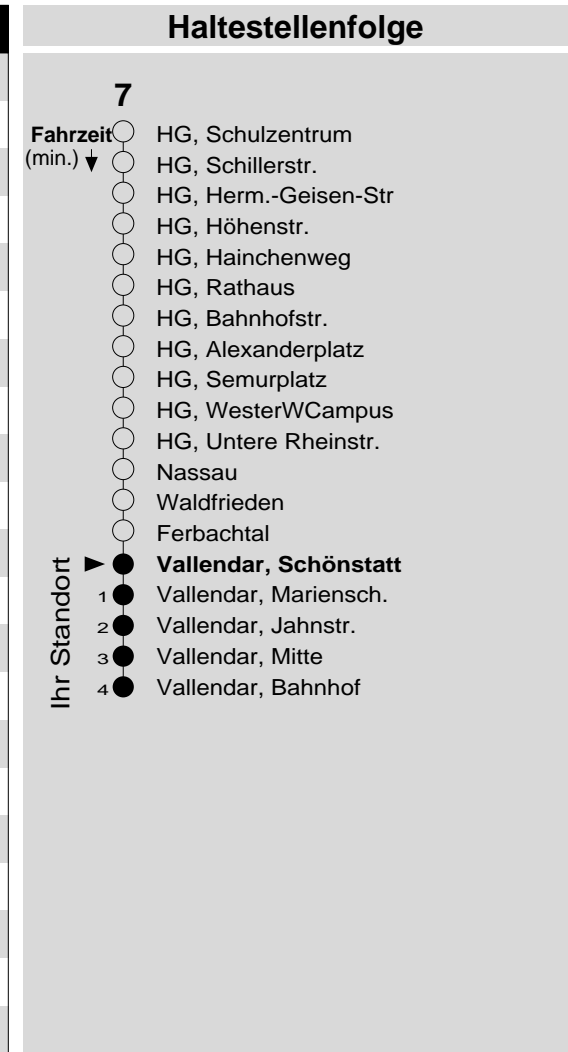

Haltestelle: **Vallendar, Schönstatt**
 Richtung: Vallendar - (Koblenz)
 gültig ab: 09.12.2018

Tarifwabe/Zone: 303

Montag - Freitag		Samstag		Sonn- und Feiertag	
5	39	5	-	5	-
6	39	6	-	6	-
7	09 ^c _K 09 _F 39	7	24	7	-
8	24	8	24	8	-
9	24	9	24	9	24 _X
10	24	10	24	10	24 _X
11	24	11	24	11	24 _X
12	24 54	12	24	12	24
13	24 54	13	24	13	24
14	24 54	14	24	14	24
15	24 50	15	24	15	24
16	24 50	16	24 _P	16	24
17	24	17	24 _P	17	24
18	24	18	24 _P	18	24
19	24	19	24 _P	19	24
20	24	20	24 _P	20	24
21	24 _{fr-S}	21	24 _P	21	24
22	24 _{fr-S}	22	24 _P	22	-
23	24 _{fr-S}	23	24 _P	23	-
0	-	0	-	0	-
1	-	1	-	1	-

+++Achtung: An Heiligabend, Silvester und Rosenmontag gilt der Samstagsfahrplan+++