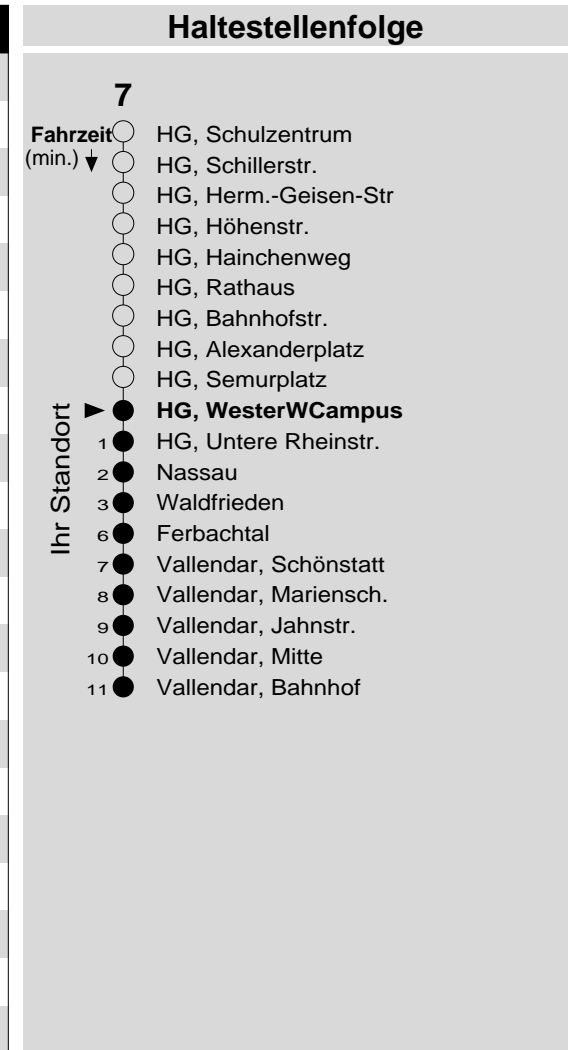

# 7

Haltestelle: **HG, WesterWCampus**  
 Richtung: Vallendar - (Koblenz)  
 gültig ab: 09.12.2018

Tarifwabe/Zone: 416

Montag - Freitag		Samstag		Sonn- und Feiertag	
5	31	5	-	5	-
6	31	6	-	6	-
7	01 <sup>c</sup> <sub>K</sub> 01 <sub>F</sub> 31	7	16	7	-
8	16	8	16	8	-
9	16	9	16	9	16 <sub>X</sub>
10	16	10	16	10	16 <sub>X</sub>
11	16	11	16	11	16 <sub>X</sub>
12	16 46	12	16	12	16
13	16 46	13	16	13	16
14	16 46	14	16	14	16
15	16 42	15	16	15	16
16	16 42	16	16 <sub>P</sub>	16	16
17	16	17	16 <sub>P</sub>	17	16
18	16	18	16 <sub>P</sub>	18	16
19	16	19	16 <sub>P</sub>	19	16
20	16	20	16 <sub>P</sub>	20	16
21	16 <sub>fr-S</sub>	21	16 <sub>P</sub>	21	16
22	16 <sub>fr-S</sub>	22	16 <sub>P</sub>	22	-
23	16 <sub>fr-S</sub>	23	16 <sub>P</sub>	23	-
0	-	0	-	0	-
1	-	1	-	1	-

**c** : bis KO-Hauptbahnhof  
**F** : nur an Ferientagen  
**fr-S** : nur freitags an Schultagen  
**K** : an Schultagen, aber nicht am letzter Schultag vor den Ferien

**P** : nicht am 24.12.  
**X** : nicht am 25.12. und 01.01.

**Information:** 0261 402-20000  
[www.evm-verkehr.de](http://www.evm-verkehr.de)  
**Vorverkauf:** Albert Kehr  
 Töpferstr. 2  
 56203 Hörh-Grenz.

**+++Achtung: An Heiligabend, Silvester und Rosenmontag gilt der Samstagsfahrplan+++**