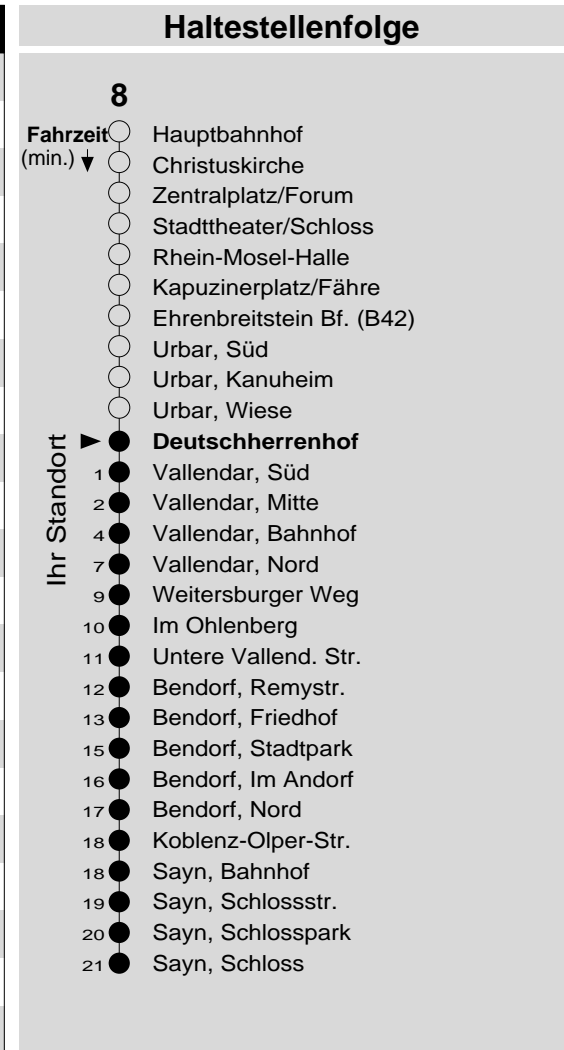

8

Haltestelle: **Deutscherrenhof**
 Richtung: Vallendar - Bendorf - Sayn
 gültig ab: 09.12.2018

Tarifwabe/Zone: **303**

Montag - Freitag		Samstag		Sonn- und Feiertag	
5	54 _c	5	-	5	-
6	24 39 _c	6	54	6	-
7	24 _c 54 _c	7	24 _c 54	7	-
8	24 _c 54	8	24 _c 54	8	54 _x
9	24 _c 54	9	24 _c 54	9	54 _x
10	24 _c 54	10	24 _c 54	10	54 _x
11	24 _c 54	11	24 _c 54	11	54 _x
12	24 _c 44 _s 54 _c	12	24 _c 54	12	24 _c 54
13	24 _c 29 _s 54 _c	13	24 _c 54	13	24 _c 54
14	24 _c 54 _c	14	24 _c 54	14	24 _c 54
15	24 _c 54 _c	15	24 _c 54	15	24 _c 54
16	24 _c 54 _c	16	24 _p ^c 54 _p	16	24 _c 54
17	24 _c 54	17	24 _p ^c 54 _p	17	24 _c 54
18	24 _c 54	18	24 _p ^c 54 _p	18	24 _c 54
19	24 _c 54	19	24 _p ^c 54 _p	19	24 _c 54
20	39 _c	20	39 _p ^c	20	39 _c
21	39 _b	21	39 _p ^c	21	39
22	39 _b	22	39 _p ^c	22	39
23	39 _b	23	39 _p ^c	23	39
0	-	0	-	0	-
1	-	1	-	1	-

b: Anschluss an Linie 7 (nur freitags) X: nicht am 25.12. und 01.01.
 c: Anschluss an Linie 7
 P: nicht am 24.12.
 S: nur an Schultagen

Information: 0261 402-20000
www.evm-verkehr.de
Vorverkauf: evm Verkehrs GmbH
 Bus-Infozentrum
 Löhr-Center

+++Achtung: An Heiligabend, Silvester und Rosenmontag gilt der Samstagsfahrplan+++