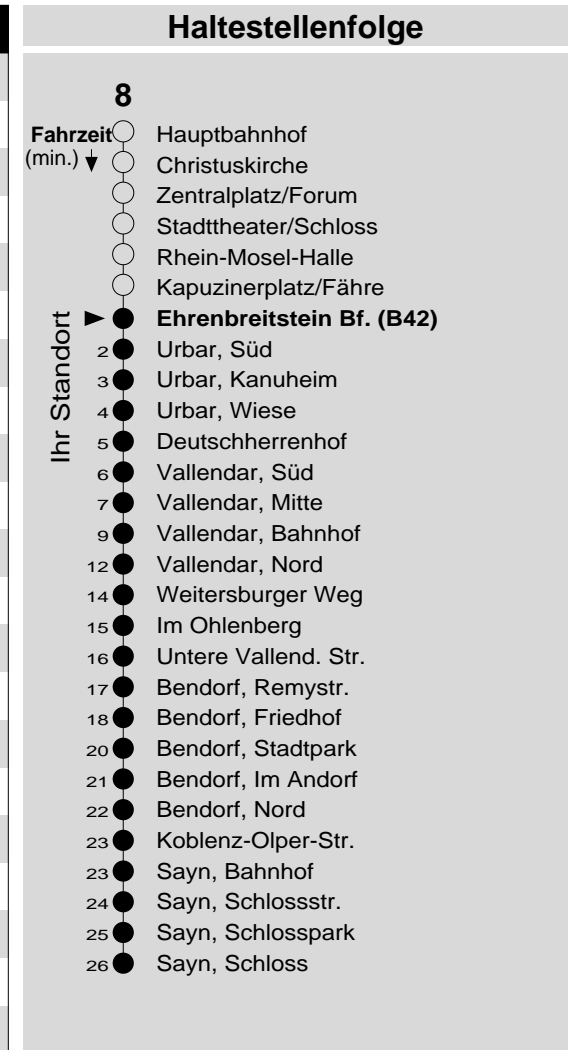

**8**

Haltestelle: **Ehrenbreitstein Bf. (B42)**  
 Richtung: **Urbar - Vallendar - Bendorf - Sayn**  
 gültig ab: **09.12.2018**

Tarifwabe/Zone: **106**

Montag - Freitag		Samstag		Sonn- und Feiertag	
5	49 <sub>c</sub>	5	-	5	-
6	19 34 <sub>c</sub>	6	49	6	-
7	19 <sub>c</sub> 49 <sub>c</sub>	7	19 <sub>c</sub> 49	7	-
8	19 <sub>c</sub> 49	8	19 <sub>c</sub> 49	8	49 <sub>X</sub>
9	19 <sub>c</sub> 49	9	19 <sub>c</sub> 49	9	49 <sub>X</sub>
10	19 <sub>c</sub> 49	10	19 <sub>c</sub> 49	10	49 <sub>X</sub>
11	19 <sub>c</sub> 49	11	19 <sub>c</sub> 49	11	49 <sub>X</sub>
12	19 <sub>c</sub> 39 <sub>S</sub> 49 <sub>c</sub>	12	19 <sub>c</sub> 49	12	19 <sub>c</sub> 49
13	19 <sub>c</sub> 24 <sub>S</sub> 49 <sub>c</sub>	13	19 <sub>c</sub> 49	13	19 <sub>c</sub> 49
14	19 <sub>c</sub> 49 <sub>c</sub>	14	19 <sub>c</sub> 49	14	19 <sub>c</sub> 49
15	19 <sub>c</sub> 49 <sub>c</sub>	15	19 <sub>c</sub> 49	15	19 <sub>c</sub> 49
16	19 <sub>c</sub> 49 <sub>c</sub>	16	19 <sub>P</sub> <sup>c</sup> 49 <sub>P</sub>	16	19 <sub>c</sub> 49
17	19 <sub>c</sub> 49	17	19 <sub>P</sub> <sup>c</sup> 49 <sub>P</sub>	17	19 <sub>c</sub> 49
18	19 <sub>c</sub> 49	18	19 <sub>P</sub> <sup>c</sup> 49 <sub>P</sub>	18	19 <sub>c</sub> 49
19	19 <sub>c</sub> 49	19	19 <sub>P</sub> <sup>c</sup> 49 <sub>P</sub>	19	19 <sub>c</sub> 49
20	34 <sub>c</sub>	20	34 <sub>P</sub> <sup>c</sup>	20	34 <sub>c</sub>
21	34 <sub>b</sub>	21	34 <sub>P</sub> <sup>c</sup>	21	34
22	34 <sub>b</sub>	22	34 <sub>P</sub> <sup>c</sup>	22	34
23	34 <sub>b</sub>	23	34 <sub>P</sub> <sup>c</sup>	23	34
0	-	0	-	0	-
1	-	1	-	1	-

b: Anschluss an Linie 7 (nur freitags) X: nicht am 25.12. und 01.01.  
 c: Anschluss an Linie 7  
 P: nicht am 24.12.  
 S: nur an Schultagen

**Information:** 0261 402-20000  
[www.evm-verkehr.de](http://www.evm-verkehr.de)  
**Vorverkauf:** evm Verkehrs GmbH  
 Bus-Infozentrum  
 Löhr-Center

**+++Achtung: An Heiligabend, Silvester und Rosenmontag gilt der Samstagsfahrplan+++**