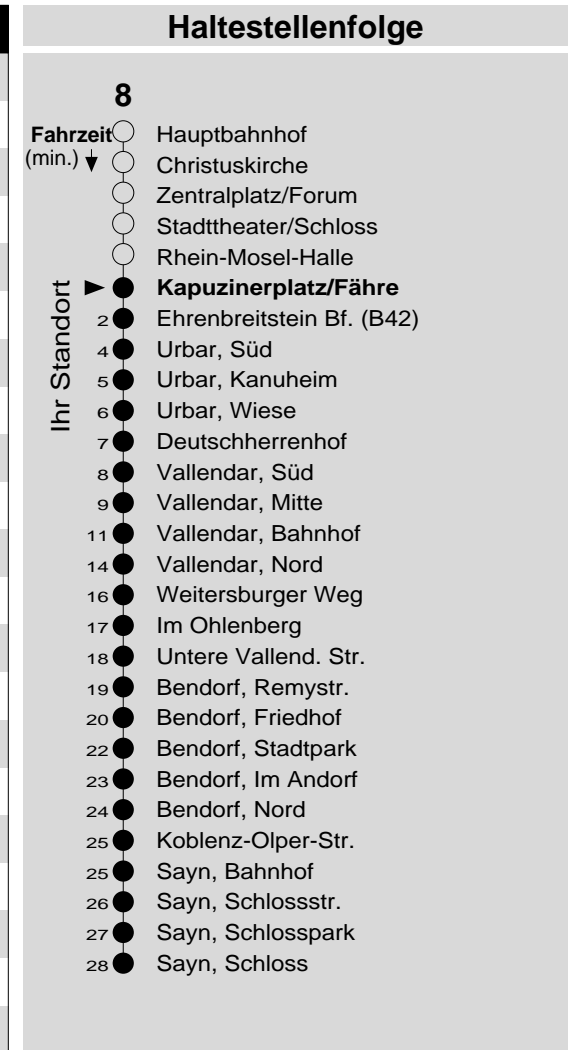

8

Haltestelle: **Kapuzinerplatz/Fähre**
 Richtung: **Urbar - Vallendar - Bendorf - Sayn**
 gültig ab: **09.12.2018**

Tarifwabe/Zone: **106**

Montag - Freitag		Samstag		Sonn- und Feiertag	
5	47 _c	5	-	5	-
6	17 32 _c	6	47	6	-
7	17 _c 47 _c	7	17 _c 47	7	-
8	17 _c 47	8	17 _c 47	8	47 _X
9	17 _c 47	9	17 _c 47	9	47 _X
10	17 _c 47	10	17 _c 47	10	47 _X
11	17 _c 47	11	17 _c 47	11	47 _X
12	17 _c 37 _S 47 _c	12	17 _c 47	12	17 _c 47
13	17 _c 22 _S 47 _c	13	17 _c 47	13	17 _c 47
14	17 _c 47 _c	14	17 _c 47	14	17 _c 47
15	17 _c 47 _c	15	17 _c 47	15	17 _c 47
16	17 _c 47 _c	16	17 _P ^c 47 _P	16	17 _c 47
17	17 _c 47	17	17 _P ^c 47 _P	17	17 _c 47
18	17 _c 47	18	17 _P ^c 47 _P	18	17 _c 47
19	17 _c 47	19	17 _P ^c 47 _P	19	17 _c 47
20	32 _c	20	32 _P ^c	20	32 _c
21	32 _b	21	32 _P ^c	21	32
22	32 _b	22	32 _P ^c	22	32
23	32 _b	23	32 _P ^c	23	32
0	-	0	-	0	-
1	-	1	-	1	-

b: Anschluss an Linie 7 (nur freitags) X: nicht am 25.12. und 01.01.
 c: Anschluss an Linie 7
 P: nicht am 24.12.
 S: nur an Schultagen

Information: 0261 402-20000
www.evm-verkehr.de
Vorverkauf: evm Verkehrs GmbH
 Bus-Infozentrum
 Löhr-Center

+++Achtung: An Heiligabend, Silvester und Rosenmontag gilt der Samstagsfahrplan+++