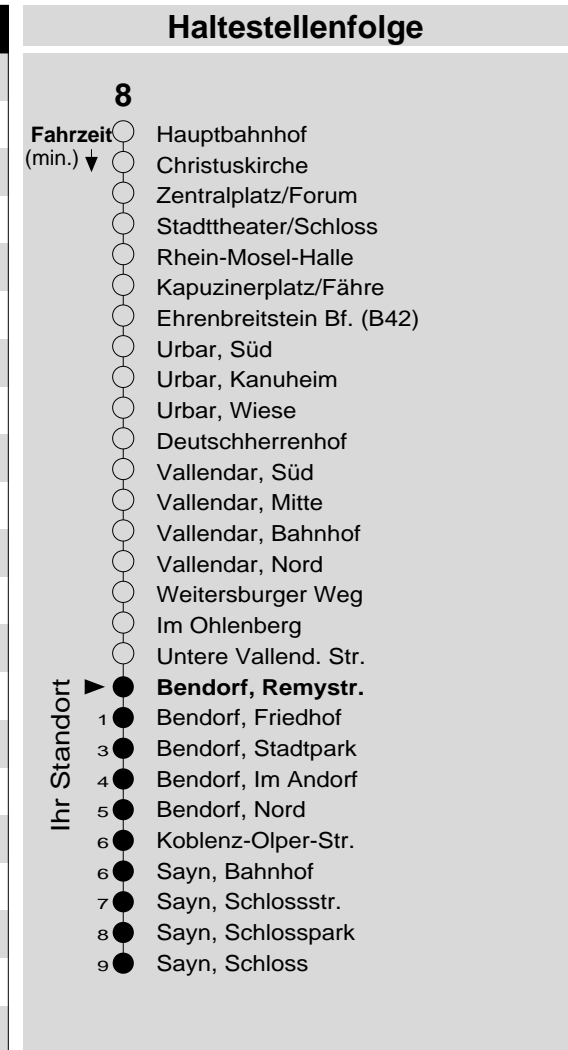

**8**

Haltestelle: **Bendorf, Remystr.**  
 Richtung: **Sayn**  
 gültig ab: **09.12.2018**

Tarifwabe/Zone: **301**

Montag - Freitag		Samstag		Sonn- und Feiertag	
5	-	5	-	5	-
6	06 36 51	6	-	6	-
7	36	7	06 36	7	-
8	06 36	8	06 36	8	-
9	06 36	9	06 36	9	06 <sub>X</sub>
10	06 36	10	06 36	10	06 <sub>X</sub>
11	06 36	11	06 36	11	06 <sub>X</sub>
12	06 36	12	06 36	12	06 <sub>X</sub> 36
13	06 36 41 <sub>S</sub>	13	06 36	13	06 36
14	06 36	14	06 36	14	06 36
15	06 36	15	06 36	15	06 36
16	06 36	16	06 36 <sub>P</sub>	16	06 36
17	06 36	17	06 <sub>P</sub> 36 <sub>P</sub>	17	06 36
18	06 36	18	06 <sub>P</sub> 36 <sub>P</sub>	18	06 36
19	06 36	19	06 <sub>P</sub> 36 <sub>P</sub>	19	06 36
20	06 51	20	06 <sub>P</sub> 51 <sub>P</sub>	20	06 51
21	51	21	51 <sub>P</sub>	21	51
22	51	22	51 <sub>P</sub>	22	51
23	51	23	51 <sub>P</sub>	23	51
0	-	0	-	0	-
1	-	1	-	1	-

P: nicht am 24.12.  
 S: nur an Schultagen  
 X: nicht am 25.12. und 01.01.

**Information:** 0261 402-20000  
[www.evm-verkehr.de](http://www.evm-verkehr.de)  
**Vorverkauf:** Tabakwaren Höfer  
 Hauptstr. 67  
 56170 Bendorf

**+++Achtung: An Heiligabend, Silvester und Rosenmontag gilt der Samstagsfahrplan+++**