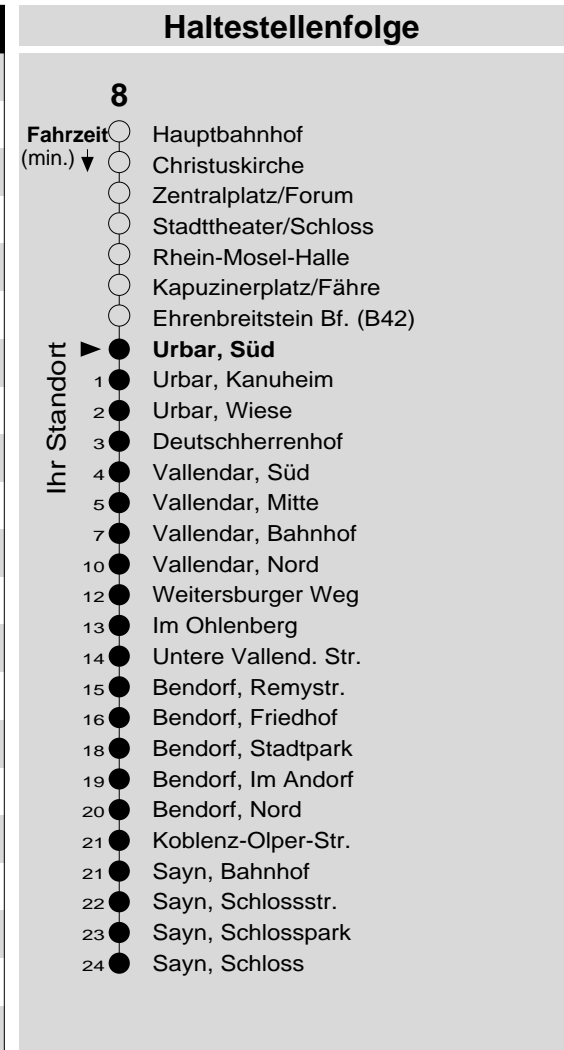

8

Haltestelle: **Urbar, Süd**
 Richtung: Vallendar - Bendorf - Sayn
 gültig ab: 09.12.2018

Tarifwabe/Zone: **303**

Montag - Freitag		Samstag		Sonn- und Feiertag	
5	51 _c	5	-	5	-
6	21 36 _c	6	51	6	-
7	21 _c 51 _c	7	21 _c 51	7	-
8	21 _c 51	8	21 _c 51	8	51 _x
9	21 _c 51	9	21 _c 51	9	51 _x
10	21 _c 51	10	21 _c 51	10	51 _x
11	21 _c 51	11	21 _c 51	11	51 _x
12	21 _c 41 _s 51 _c	12	21 _c 51	12	21 _c 51
13	21 _c 26 _s 51 _c	13	21 _c 51	13	21 _c 51
14	21 _c 51 _c	14	21 _c 51	14	21 _c 51
15	21 _c 51 _c	15	21 _c 51	15	21 _c 51
16	21 _c 51 _c	16	21 _p ^c 51 _p	16	21 _c 51
17	21 _c 51	17	21 _p ^c 51 _p	17	21 _c 51
18	21 _c 51	18	21 _p ^c 51 _p	18	21 _c 51
19	21 _c 51	19	21 _p ^c 51 _p	19	21 _c 51
20	36 _c	20	36 _p ^c	20	36 _c
21	36 _b	21	36 _p ^c	21	36
22	36 _b	22	36 _p ^c	22	36
23	36 _b	23	36 _p ^c	23	36
0	-	0	-	0	-
1	-	1	-	1	-

+++Achtung: An Heiligabend, Silvester und Rosenmontag gilt der Samstagsfahrplan+++