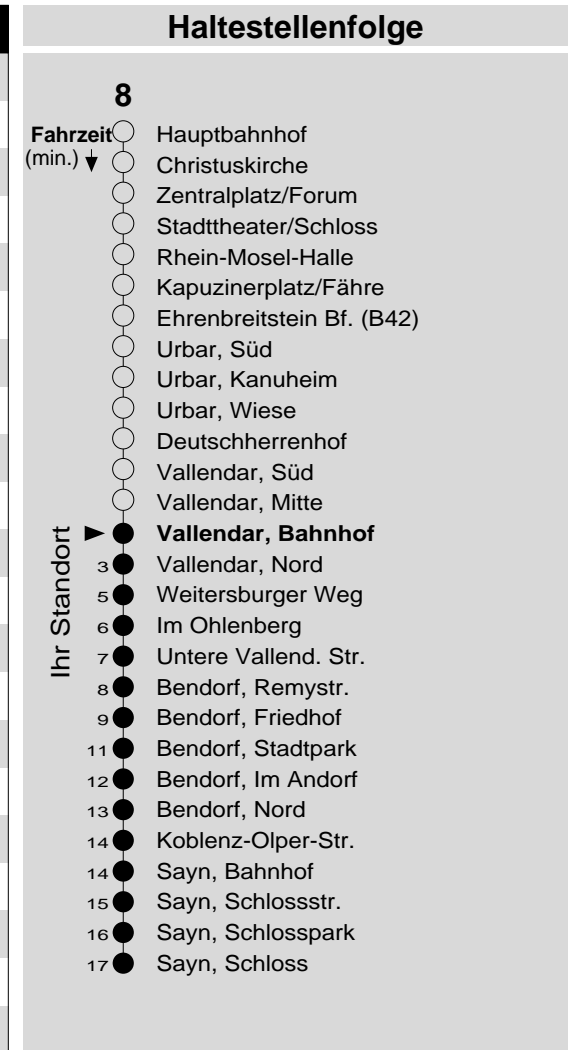

8

Haltestelle: **Vallendar, Bahnhof**
 Richtung: **Bendorf - Sayn**
 gültig ab: **09.12.2018**

Tarifwabe/Zone: **303**

Montag - Freitag		Samstag		Sonn- und Feiertag	
5	-	5	-	5	-
6	00 30 45	6	-	6	-
7	30	7	00 30	7	-
8	00 30	8	00 30	8	-
9	00 30	9	00 30	9	00 _X
10	00 30	10	00 30	10	00 _X
11	00 30	11	00 30	11	00 _X
12	00 30	12	00 30	12	00 _X 30
13	00 30 35 _S	13	00 30	13	00 30
14	00 30	14	00 30	14	00 30
15	00 30	15	00 30	15	00 30
16	00 30	16	00 30 _P	16	00 30
17	00 30	17	00 _P 30 _P	17	00 30
18	00 30	18	00 _P 30 _P	18	00 30
19	00 30	19	00 _P 30 _P	19	00 30
20	00 45	20	00 _P 45 _P	20	00 45
21	45	21	45 _P	21	45
22	45	22	45 _P	22	45
23	45	23	45 _P	23	45
0	-	0	-	0	-
1	-	1	-	1	-