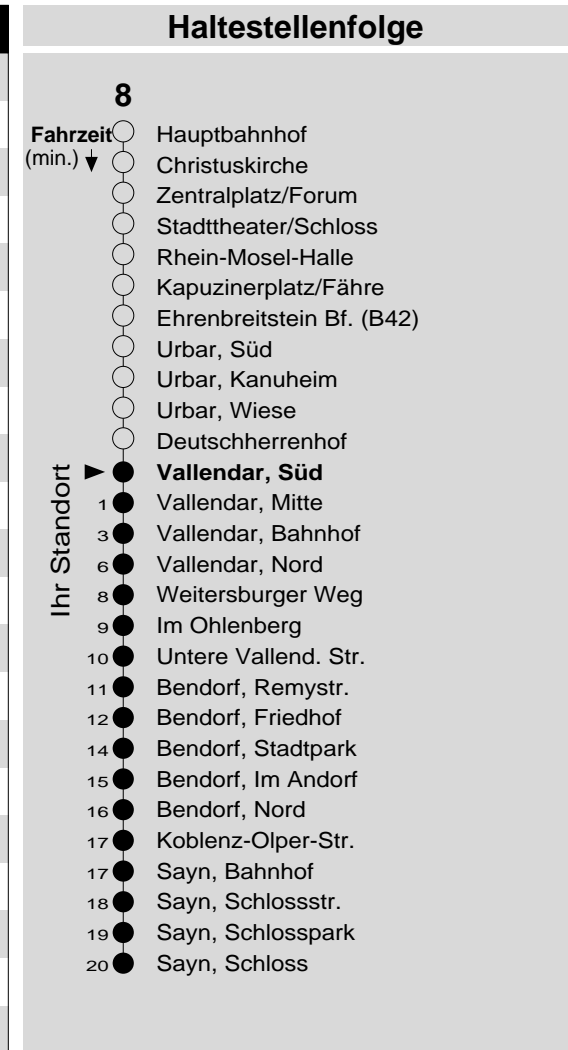

**8**

Haltestelle: **Vallendar, Süd**  
 Richtung: **Bendorf - Sayn**  
 gültig ab: **09.12.2018**

Tarifwabe/Zone: **303**

Montag - Freitag		Samstag		Sonn- und Feiertag	
5	55 <sub>c</sub>	5	-	5	-
6	25 40 <sub>c</sub>	6	55	6	-
7	25 <sub>c</sub> 55 <sub>c</sub>	7	25 <sub>c</sub> 55	7	-
8	25 <sub>c</sub> 55	8	25 <sub>c</sub> 55	8	55 <sub>x</sub>
9	25 <sub>c</sub> 55	9	25 <sub>c</sub> 55	9	55 <sub>x</sub>
10	25 <sub>c</sub> 55	10	25 <sub>c</sub> 55	10	55 <sub>x</sub>
11	25 <sub>c</sub> 55	11	25 <sub>c</sub> 55	11	55 <sub>x</sub>
12	25 <sub>c</sub> 45 <sub>s</sub> 55 <sub>c</sub>	12	25 <sub>c</sub> 55	12	25 <sub>c</sub> 55
13	25 <sub>c</sub> 30 <sub>s</sub> 55 <sub>c</sub>	13	25 <sub>c</sub> 55	13	25 <sub>c</sub> 55
14	25 <sub>c</sub> 55 <sub>c</sub>	14	25 <sub>c</sub> 55	14	25 <sub>c</sub> 55
15	25 <sub>c</sub> 55 <sub>c</sub>	15	25 <sub>c</sub> 55	15	25 <sub>c</sub> 55
16	25 <sub>c</sub> 55 <sub>c</sub>	16	25 <sub>p</sub> <sup>c</sup> 55 <sub>p</sub>	16	25 <sub>c</sub> 55
17	25 <sub>c</sub> 55	17	25 <sub>p</sub> <sup>c</sup> 55 <sub>p</sub>	17	25 <sub>c</sub> 55
18	25 <sub>c</sub> 55	18	25 <sub>p</sub> <sup>c</sup> 55 <sub>p</sub>	18	25 <sub>c</sub> 55
19	25 <sub>c</sub> 55	19	25 <sub>p</sub> <sup>c</sup> 55 <sub>p</sub>	19	25 <sub>c</sub> 55
20	40 <sub>c</sub>	20	40 <sub>p</sub> <sup>c</sup>	20	40 <sub>c</sub>
21	40 <sub>b</sub>	21	40 <sub>p</sub> <sup>c</sup>	21	40
22	40 <sub>b</sub>	22	40 <sub>p</sub> <sup>c</sup>	22	40
23	40 <sub>b</sub>	23	40 <sub>p</sub> <sup>c</sup>	23	40
0	-	0	-	0	-
1	-	1	-	1	-

b: Anschluss an Linie 7 (nur freitags) X: nicht am 25.12. und 01.01.  
 c: Anschluss an Linie 7  
 P: nicht am 24.12.  
 S: nur an Schultagen

**Information:** 0261 402-20000  
[www.evm-verkehr.de](http://www.evm-verkehr.de)  
**Vorverkauf:** evm Verkehrs GmbH  
 Bus-Infozentrum  
 Löhr-Center

**+++Achtung: An Heiligabend, Silvester und Rosenmontag gilt der Samstagsfahrplan+++**