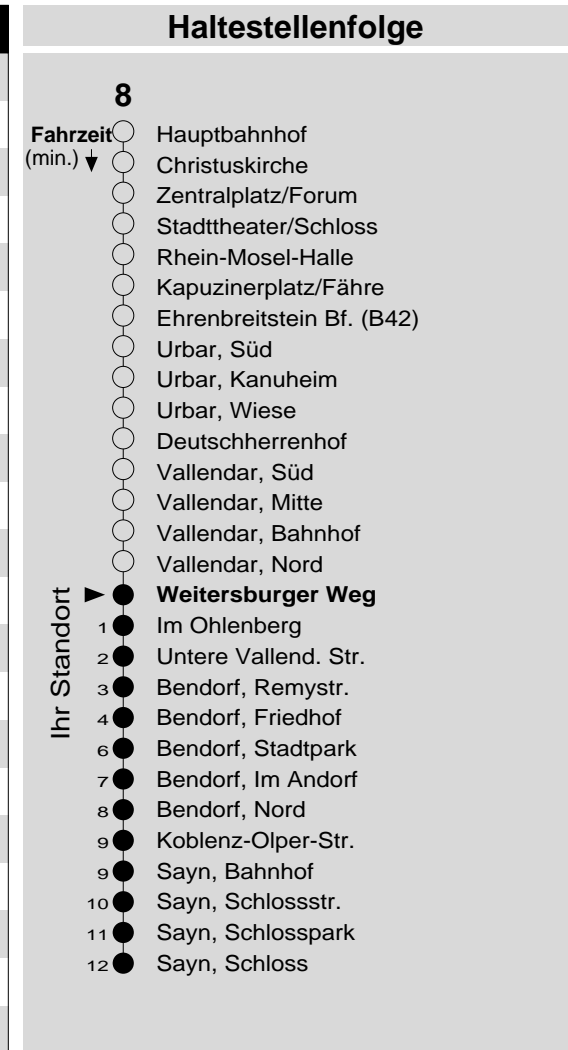

8

Haltestelle: **Weitersburger Weg**
 Richtung: **Bendorf - Sayn**
 gültig ab: **09.12.2018**

Tarifwabe/Zone: **399**

Montag - Freitag		Samstag		Sonn- und Feiertag	
5	-	5	-	5	-
6	03 33 48	6	-	6	-
7	33	7	03 33	7	-
8	03 33	8	03 33	8	-
9	03 33	9	03 33	9	03 _X
10	03 33	10	03 33	10	03 _X
11	03 33	11	03 33	11	03 _X
12	03 33	12	03 33	12	03 _X 33
13	03 33 38 _S	13	03 33	13	03 33
14	03 33	14	03 33	14	03 33
15	03 33	15	03 33	15	03 33
16	03 33	16	03 33 _P	16	03 33
17	03 33	17	03 _P 33 _P	17	03 33
18	03 33	18	03 _P 33 _P	18	03 33
19	03 33	19	03 _P 33 _P	19	03 33
20	03 48	20	03 _P 48 _P	20	03 48
21	48	21	48 _P	21	48
22	48	22	48 _P	22	48
23	48	23	48 _P	23	48
0	-	0	-	0	-
1	-	1	-	1	-

P: nicht am 24.12.
 S: nur an Schultagen
 X: nicht am 25.12. und 01.01.

Information: 0261 402-20000
www.evm-verkehr.de

Vorverkauf: Tabakwaren Höfer
 Hauptstr. 67
 56170 Bendorf

+++Achtung: An Heiligabend, Silvester und Rosenmontag gilt der Samstagsfahrplan+++